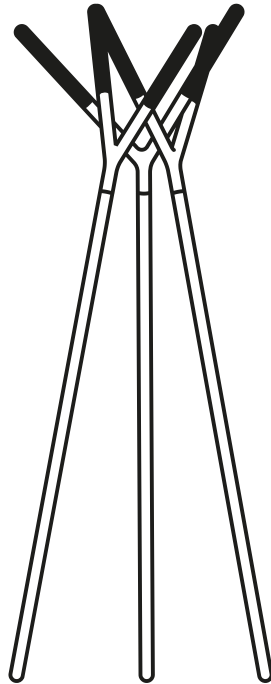

GAME OF TRUST

by Yiannis Ghikas

Tre elementi a forma di Y si supportano a vicenda, trovando insieme un equilibrio decisamente sicuro. Game of Trust diventa così un appendiabiti iconico e scenografico, dove nessun componente è protagonista.

The three Y-shaped elements support each other, finding in unity an extremely stable balance. This makes Game of Trust an iconic, theatrical coat stand, where no component prevails.

DIMENSIONI | DIMENSIONS

lunghezza | width: 61,4 cm

larghezza | depth: 61,4 cm

altezza | height: 163,5 cm

AMBIENTE | ENVIRONMENT

interno | indoor

DOWNLOAD | DOWNLOADS

la guida Cura e Manutenzione è disponibile su miniforms.com
Care and Maintenance guide is available at miniforms.com

file 2D, 3D e fotografie sono disponibili su miniforms.com
2D, 3D files and hi-res images are available at miniforms.com

FINITURE | FINISHES
STRUTTURA | STRUCTURE

Legno | Wood

Faggio
Beech

PUNTALE | DETAIL