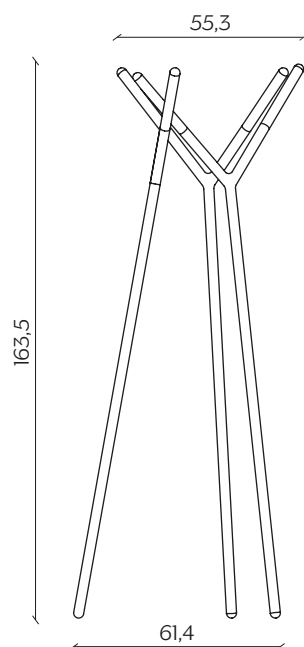

GAME OF TRUST

by Yiannis Ghikas

Tre elementi a forma di Y si supportano a vicenda, trovando insieme un equilibrio decisamente sicuro. Game of Trust diventa così un appendiabiti iconico e scenografico, dove nessun componente è protagonista.

The three Y-shaped elements support each other, finding in unity an extremely stable balance. This makes Game of Trust an iconic, theatrical coat stand, where no component prevails.

DIMENSIONI | DIMENSIONS

lunghezza | width: 61,4 cm

larghezza | depth: 61,4 cm

altezza | height: 163,5 cm

AMBIENTE | ENVIRONMENT

interno | indoor

DOWNLOAD | DOWNLOADS

la guida Cura e Manutenzione è disponibile su miniforms.com
Care and Maintenance guide is available at miniforms.com

file 2D, 3D e fotografie sono disponibili su miniforms.com
2D, 3D files and hi-res images are available at miniforms.com

FINITURE | FINISHES
STRUTTURA | STRUCTURE

Legno | Wood

Faggio
Beech

PUNTALE | DETAIL