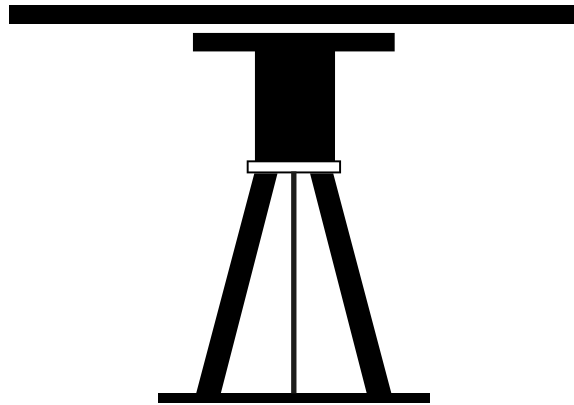

GERONIMO

by Paolo Cappello

Geronimo è un totem, un' icona pop, un tavolo fisso o allungabile nato per arredare piccoli spazi, con forme che si affacciano a un panorama minimale, mantenendo linee affascinanti.

Geronimo is a totem, a pop icon, a fixed or extendable table created to furnish small spaces, with shapes that look to a minimalist panorama, keeping fascinating lines.

DIMENSIONI | DIMENSIONS

*lunghezza | width: 80 cm
larghezza | depth: 80 cm
altezza | height: 75 cm

GERONIMO EXTENDIBLE

by Paolo Cappello

Geronimo è un totem, un' icona pop, un tavolo fisso o allungabile nato per arredare piccoli spazi, con forme che si affacciano a un panorama minimale, mantenendo linee affascinanti.

Geronimo is a totem, a pop icon, a fixed or extendable table created to furnish small spaces, with shapes that look to a minimalist panorama, keeping fascinating lines.

DIMENSIONI | DIMENSIONS

*lunghezza | width: 80 - 110 - 140 cm
larghezza | depth: 80 cm
altezza | height: 73,3 cm