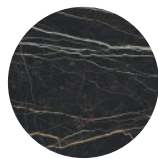

Rovere
Termotrattato
Heat-Treated Oak

Frassino Nero
Black Ash

Noce Canaletto
Canaletto
Walnut

Gres Porcellanato | Porcelain Stoneware (Ceramic)

Statuario Bianco
Statuario White

Thundernight
Thundernight

Étoile Gris
Étoile Gris

Emperador
Emperador

Fenix

Bianco Malè
White Malè

Crigio Efeso
Efeso Grey

Crigio Londra
London Cray

Nero
Black

BASE | BASE

Laccato | Lacquer

Rovere
Termotrattato
Heat-Treated Oak

Frassino Nero
Black Ash

Noce Canaletto
Canaletto
Walnut

Fenix

Bianco Malè
White Malè

Grigio Efeso
Efeso Grey

Grigio Londra
London Gray

Nero
Black