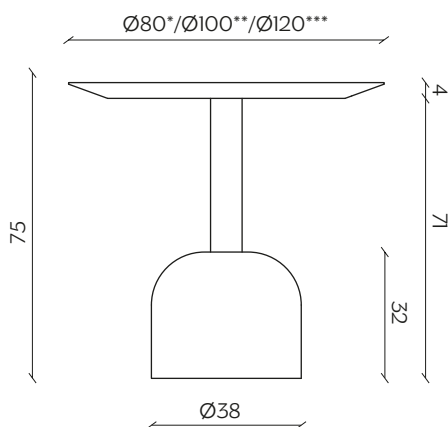

DIMENSIONI | DIMENSIONS

*lunghezza | width: 140 cm
larghezza | depth: 140 cm
altezza | height: 75 cm

**lunghezza | width: 155 cm
larghezza | depth: 155 cm
altezza | height: 75 cm

*lunghezza | width: 80 cm
larghezza | depth: 80 cm
altezza | height: 75 cm

**lunghezza | width: 100 cm
larghezza | depth: 100 cm
altezza | height: 75 cm

**lunghezza | width: 120 cm
larghezza | depth: 120 cm
altezza | height: 75 cm

AMBIENTE | ENVIRONMENT

interno | indoor

DOWNLOAD | DOWNLOADS

DIMENSIONI | DIMENSIONS

lunghezza | width: 80 - 110 - 140 cm

larghezza | depth: 80 cm

altezza | height: 75 cm

AMBIENTE | ENVIRONMENT

interno | indoor

DOWNLOAD | DOWNLOADS

la guida Cura e Manutenzione è disponibile su miniforms.com
Care and Maintenance guide is available at miniforms.com