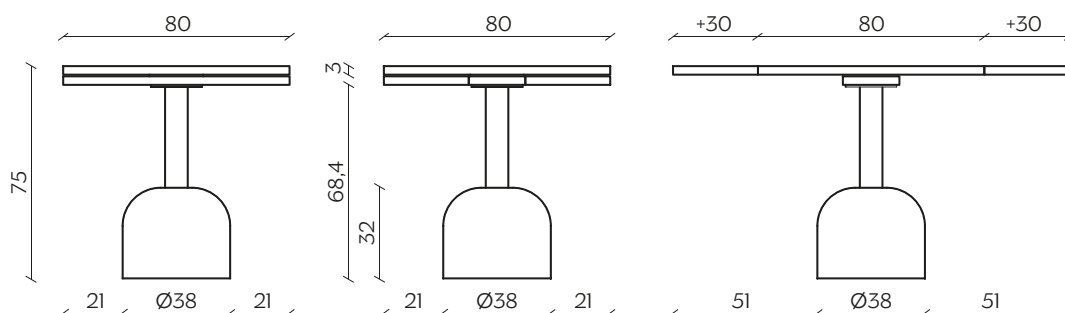

DIMENSIONI | DIMENSIONS

*lunghezza | width: 140 cm
larghezza | depth: 140 cm
altezza | height: 75 cm

**lunghezza | width: 155 cm
larghezza | depth: 155 cm
altezza | height: 75 cm

*lunghezza | width: 80 cm
larghezza | depth: 80 cm
altezza | height: 75 cm

DIMENSIONI | DIMENSIONS

lunghezza | width: 80 - 110 - 140 cm

larghezza | depth: 80 cm

altezza | height: 75 cm

AMBIENTE | ENVIRONMENT

interno | indoor

DOWNLOAD | DOWNLOADS

la guida Cura e Manutenzione è disponibile su miniforms.com
Care and Maintenance guide is available at miniforms.com