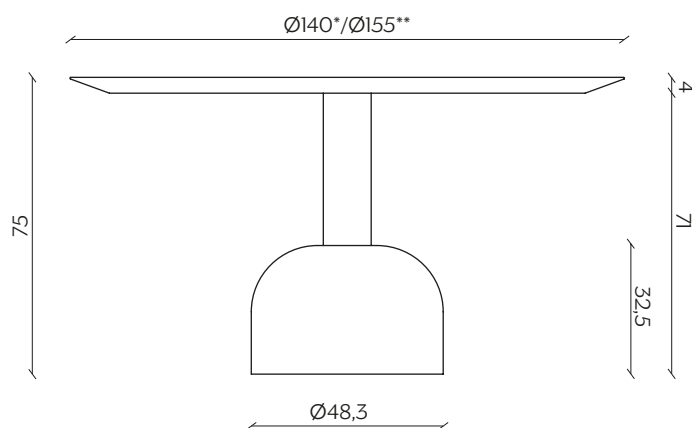

DIMENSIONI | DIMENSIONS

*lunghezza | width: 140 cm
larghezza | depth: 140 cm
altezza | height: 75 cm

**lunghezza | width: 155 cm
larghezza | depth: 155 cm
altezza | height: 75 cm

*lunghezza | width: 80 cm
larghezza | depth: 80 cm
altezza | height: 75 cm

**lunghezza | width: 100 cm
larghezza | depth: 100 cm
altezza | height: 75 cm

**lunghezza | width: 120 cm
larghezza | depth: 120 cm
altezza | height: 75 cm

AMBIENTE | ENVIRONMENT

interno | indoor

DOWNLOAD | DOWNLOADS

DIMENSIONI | DIMENSIONS

lunghezza | width: 80 - 110 - 140 cm

larghezza | depth: 80 cm

altezza | height: 75 cm

AMBIENTE | ENVIRONMENT

interno | indoor

DOWNLOAD | DOWNLOADS

la guida Cura e Manutenzione è disponibile su miniforms.com
Care and Maintenance guide is available at miniforms.com