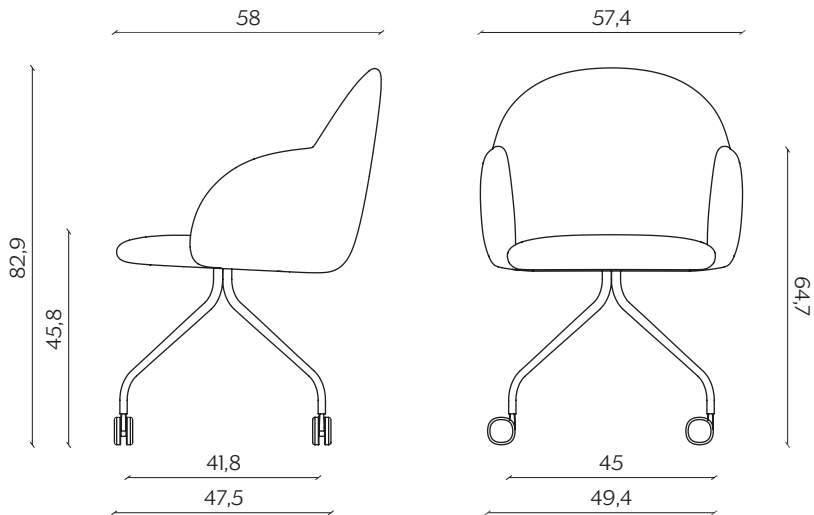

DIMENSIONI | DIMENSIONS

BASIC | BASIC

lunghezza | width: 57,4 cm

larghezza | depth: 58 cm

altezza | height: 83,5 cm

altezza del sedile | seat height: 47 cm

GAMBE IN LEGNO | WOODEN LEGS

lunghezza | width: 57,4 cm

larghezza | depth: 58 cm

altezza | height: 83,2 cm

altezza del sedile | seat height: 46,7 cm

UFFICIO | OFFICE

lunghezza | width: 57,4 cm

larghezza | depth: 58 cm

altezza | height: 82,9 cm

altezza del sedile | seat height: 45,8 cm