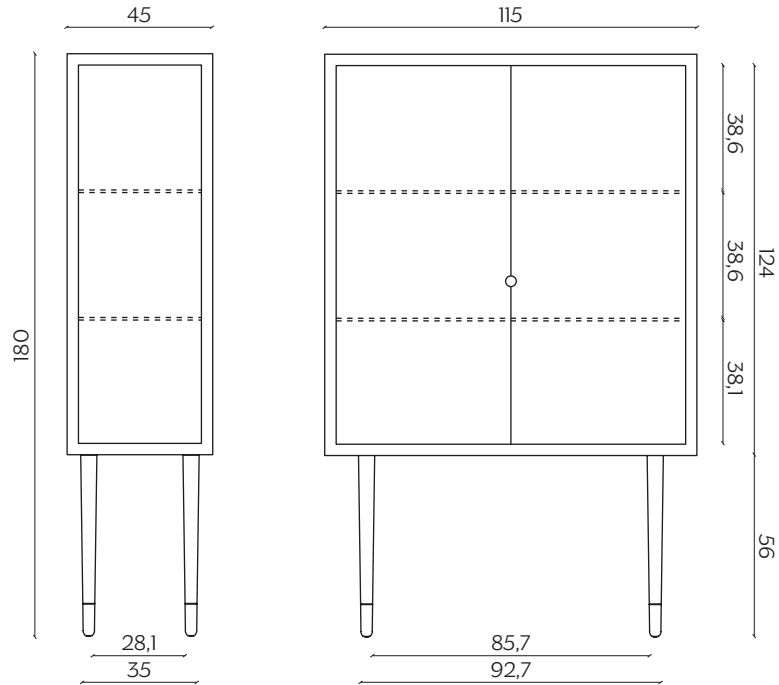

DIMENSIONI | DIMENSIONS

lunghezza | width: 45 cm

larghezza | depth: 45 cm

altezza | height: 180 cm

lunghezza | width: 115 cm

larghezza | depth: 45 cm

altezza | height: 121 cm

lunghezza | width: 115 cm
larghezza | depth: 45 cm
altezza | height: 180 cm