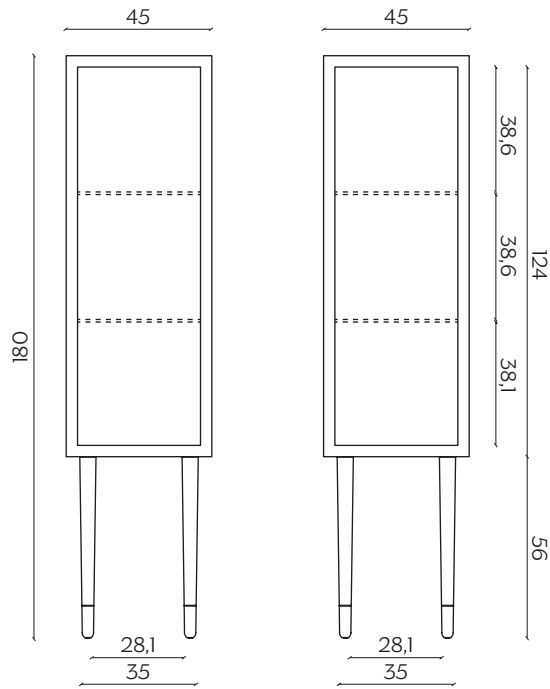

DIMENSIONI | DIMENSIONS

lunghezza | width: 45 cm

larghezza | depth: 45 cm

altezza | height: 180 cm

lunghezza | width: 115 cm

larghezza | depth: 45 cm

altezza | height: 121 cm

lunghezza | width: 115 cm
larghezza | depth: 45 cm
altezza | height: 180 cm