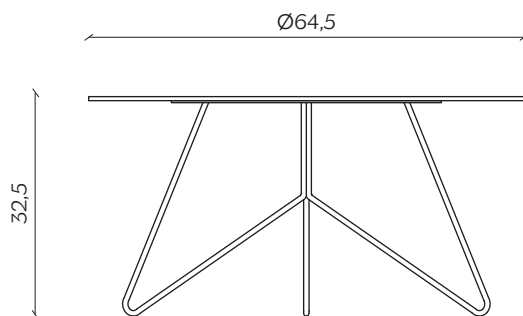

DIMENSIONI | DIMENSIONS

lunghezza | width: 64,5 cm

larghezza | depth: 64,5 cm

altezza | height: 32,5 cm

lunghezza | width: 44,5 cm

larghezza | depth: 44,5 cm

altezza | height: 52,5 cm

AMBIENTE | ENVIRONMENT