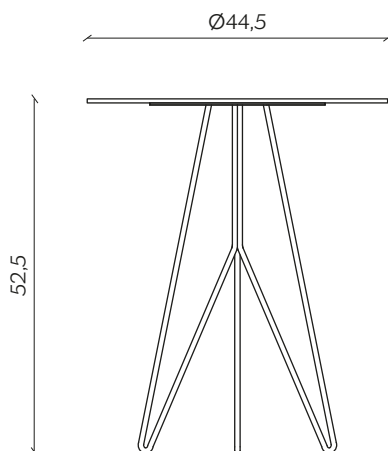

DIMENSIONI | DIMENSIONS

lunghezza | width: 64,5 cm

larghezza | depth: 64,5 cm

altezza | height: 32,5 cm

lunghezza | width: 44,5 cm

larghezza | depth: 44,5 cm

altezza | height: 52,5 cm

AMBIENTE | ENVIRONMENT