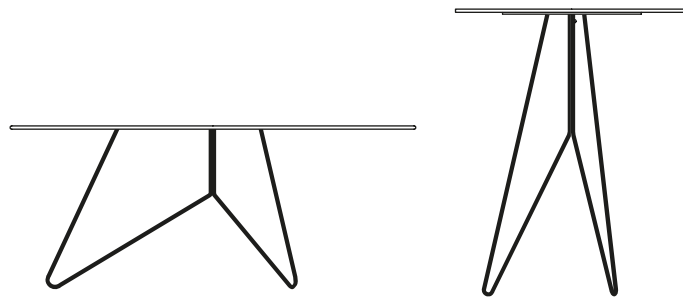

LINK

by Giopato&Coombes

Assolutamente fresco e frizzante, Link è un tavolino dall'atteggiamento estivo, che si presta sia per l'uso interno che per l'outdoor.

Totally fresh and effervescent, Link, the coffee table with a summery flair that's ideal for use both indoors and out.

DIMENSIONI | DIMENSIONS

lunghezza | width: 64,5 cm

larghezza | depth: 64,5 cm

altezza | height: 32,5 cm

lunghezza | width: 44,5 cm

larghezza | depth: 44,5 cm

altezza | height: 52,5 cm

AMBIENTE | ENVIRONMENT