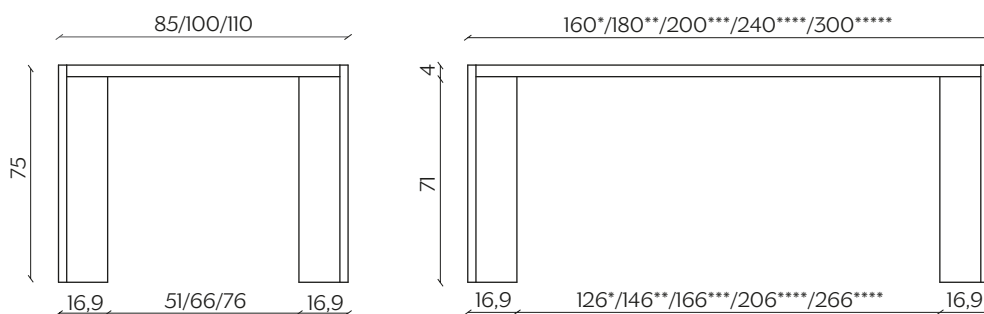

DIMENSIONI | DIMENSIONS

*lunghezza | width: 160 cm
larghezza | depth: 85 cm
altezza | height: 75 cm

**lunghezza | width: 180 cm
larghezza | depth: 100 cm
altezza | height: 75 cm

***lunghezza | width: 200 cm
larghezza | depth: 100 cm
altezza | height: 75 cm

****lunghezza | width: 240 cm
larghezza | depth: 100 cm
altezza | height: 75 cm

*****lunghezza | width: 300 cm
larghezza | depth: 110 cm
altezza | height: 75 cm

AMBIENTE | ENVIRONMENT

interno | indoor

DOWNLOAD | DOWNLOADS