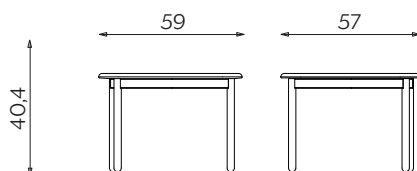

### Coffee Table

lunghezza | width: 38\*/52\*\* cm

larghezza | depth: 38\*/52\*\* cm

altezza | height: 75 cm

### Bistrot High Desk

lunghezza | width: 121 cm

larghezza | depth: 40 cm

altezza | height: 110 cm

## DIMENSIONI | DIMENSIONS

### Side Table

lunghezza | width: 59 cm

larghezza | depth: 57 cm

altezza | height: 40,4 cm