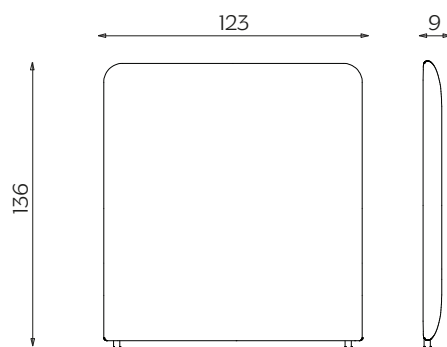

## DIMENSIONI | DIMENSIONS

**Standard Low Panel**  
lunghezza | width: 123 cm  
larghezza | depth: 9 cm  
altezza | height: 136 cm

**Standard High Panel**  
lunghezza | width: 123 cm  
larghezza | depth: 9 cm  
altezza | height: 176 cm

### Right Low Panel

lunghezza | width: 123 cm

larghezza | depth: 9 cm

altezza | height: 136 cm

### Right High Panel

lunghezza | width: 123 cm

larghezza | depth: 9 cm

altezza | height: 176 cm

### Left High Panel

lunghezza | width: 123 cm

larghezza | depth: 9 cm

altezza | height: 176 cm