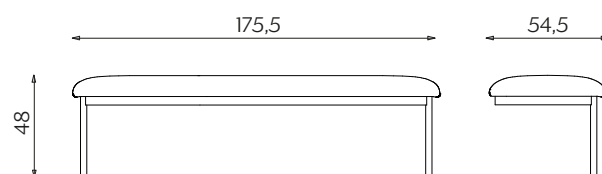

## DIMENSIONI | DIMENSIONS

**Standard Low Panel**  
lunghezza | width: 123 cm  
larghezza | depth: 9 cm  
altezza | height: 136 cm

**Standard High Panel**  
lunghezza | width: 123 cm  
larghezza | depth: 9 cm  
altezza | height: 176 cm

### Left Low Panel

lunghezza | width: 123 cm

larghezza | depth: 9 cm

altezza | height: 136 cm

### Left High Panel

lunghezza | width: 123 cm

larghezza | depth: 9 cm

altezza | height: 176 cm

### Left Bench

lunghezza | width: 175,5 cm

larghezza | depth: 54,5 cm

altezza | height: 48 cm