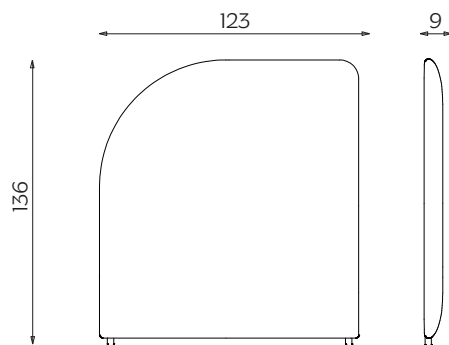

DIMENSIONI | DIMENSIONS

Left Low Panel

lunghezza | width: 123 cm

larghezza | depth: 9 cm

altezza | height: 136 cm