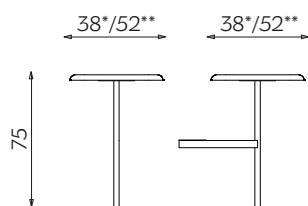

DIMENSIONI | DIMENSIONS

Coffee Table

lunghezza | width: 38*/52** cm

larghezza | depth: 38*/52** cm

altezza | height: 75 cm