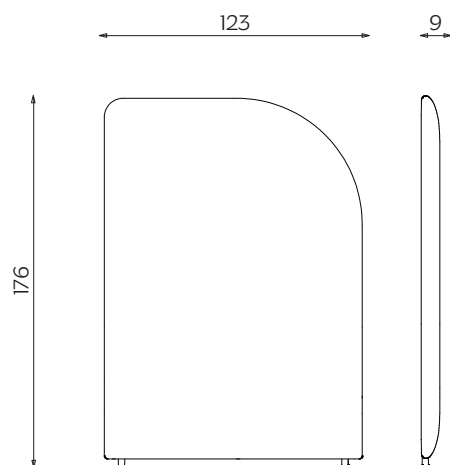

## DIMENSIONI | DIMENSIONS

**Standard Low Panel**  
lunghezza | width: 123 cm  
larghezza | depth: 9 cm  
altezza | height: 136 cm

**Standard High Panel**  
lunghezza | width: 123 cm  
larghezza | depth: 9 cm  
altezza | height: 176 cm

## DIMENSIONI | DIMENSIONS

### Right Low Panel

lunghezza | width: 123 cm

larghezza | depth: 9 cm

altezza | height: 136 cm

### Right High Panel

lunghezza | width: 123 cm

larghezza | depth: 9 cm

altezza | height: 176 cm