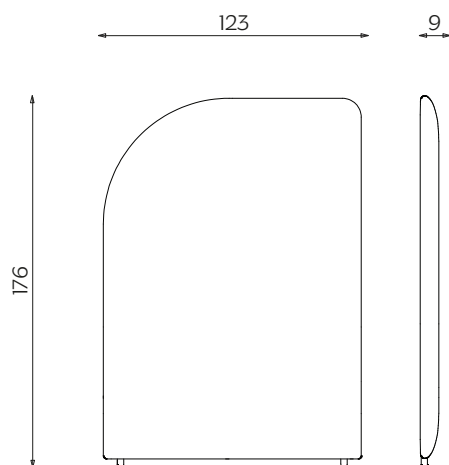

## DIMENSIONI | DIMENSIONS

**Standard Low Panel**  
lunghezza | width: 123 cm  
larghezza | depth: 9 cm  
altezza | height: 136 cm

**Standard High Panel**  
lunghezza | width: 123 cm  
larghezza | depth: 9 cm  
altezza | height: 176 cm

## DIMENSIONI | DIMENSIONS

### Left Low Panel

lunghezza | width: 123 cm

larghezza | depth: 9 cm

altezza | height: 136 cm

### Left High Panel

lunghezza | width: 123 cm

larghezza | depth: 9 cm

altezza | height: 176 cm