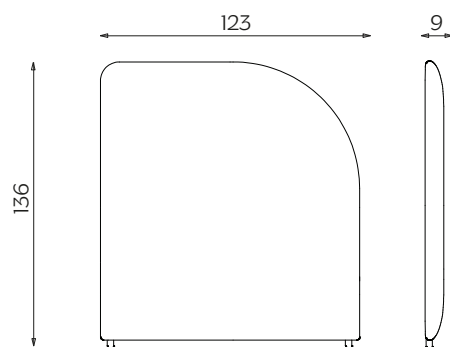

## DIMENSIONI | DIMENSIONS

**Standard Low Panel**  
lunghezza | width: 123 cm  
larghezza | depth: 9 cm  
altezza | height: 136 cm

**Standard High Panel**  
lunghezza | width: 123 cm  
larghezza | depth: 9 cm  
altezza | height: 176 cm

**Standard Bench**  
lunghezza | width: 123 cm  
larghezza | depth: 54,5 cm  
altezza | height: 48 cm

## DIMENSIONI | DIMENSIONS

### Right Low Panel

lunghezza | width: 123 cm

larghezza | depth: 9 cm

altezza | height: 136 cm