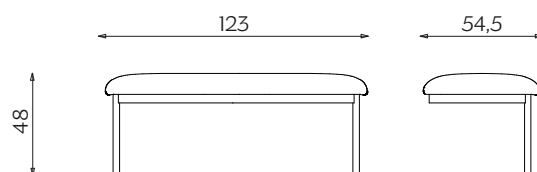

## DIMENSIONI | DIMENSIONS

**Standard Low Panel**  
lunghezza | width: 123 cm  
larghezza | depth: 9 cm  
altezza | height: 136 cm

**Standard High Panel**  
lunghezza | width: 123 cm  
larghezza | depth: 9 cm  
altezza | height: 176 cm

**Standard Bench**  
lunghezza | width: 123 cm  
larghezza | depth: 54,5 cm  
altezza | height: 48 cm

### Right High Panel

lunghezza | width: 123 cm

larghezza | depth: 9 cm

altezza | height: 176 cm

### Left High Panel

lunghezza | width: 123 cm

larghezza | depth: 9 cm

altezza | height: 176 cm