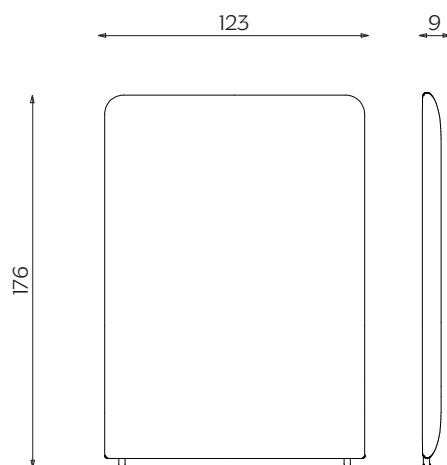

## DIMENSIONI | DIMENSIONS

**Standard Low Panel**  
lunghezza | width: 123 cm  
larghezza | depth: 9 cm  
altezza | height: 136 cm

**Standard High Panel**  
lunghezza | width: 123 cm  
larghezza | depth: 9 cm  
altezza | height: 176 cm

### Right High Panel

lunghezza | width: 123 cm

larghezza | depth: 9 cm

altezza | height: 176 cm

### Left Low Panel

lunghezza | width: 123 cm

larghezza | depth: 9 cm

altezza | height: 136 cm

### Left High Panel

lunghezza | width: 123 cm

larghezza | depth: 9 cm

altezza | height: 176 cm