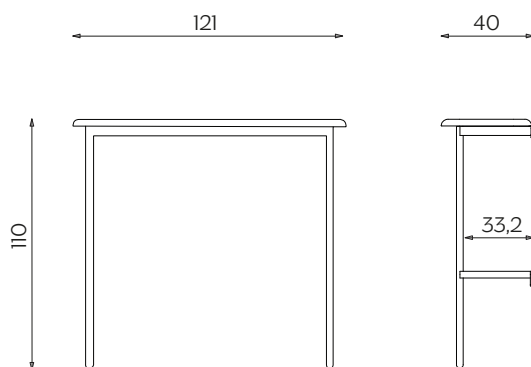

## DIMENSIONI | DIMENSIONS

**Standard Low Panel**  
lunghezza | width: 123 cm  
larghezza | depth: 9 cm  
altezza | height: 136 cm

**Standard High Panel**  
lunghezza | width: 123 cm  
larghezza | depth: 9 cm  
altezza | height: 176 cm

## DIMENSIONI | DIMENSIONS

### Coffee Table

lunghezza | width: 38\*/52\*\* cm

larghezza | depth: 38\*/52\*\* cm

altezza | height: 75 cm

### Bistrot High Desk

lunghezza | width: 121 cm

larghezza | depth: 40 cm

altezza | height: 110 cm