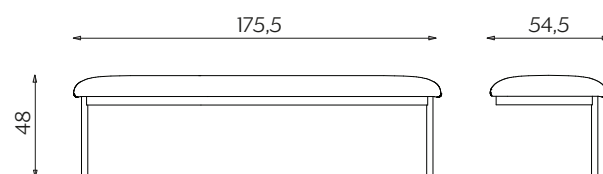

## DIMENSIONI | DIMENSIONS

**Standard Low Panel**  
lunghezza | width: 123 cm  
larghezza | depth: 9 cm  
altezza | height: 136 cm

**Standard High Panel**  
lunghezza | width: 123 cm  
larghezza | depth: 9 cm  
altezza | height: 176 cm

**Standard Bench**  
lunghezza | width: 123 cm  
larghezza | depth: 54,5 cm  
altezza | height: 48 cm

### Right High Panel

lunghezza | width: 123 cm

larghezza | depth: 9 cm

altezza | height: 176 cm

### Right Bench

lunghezza | width: 175,5 cm

larghezza | depth: 54,5 cm

altezza | height: 48 cm