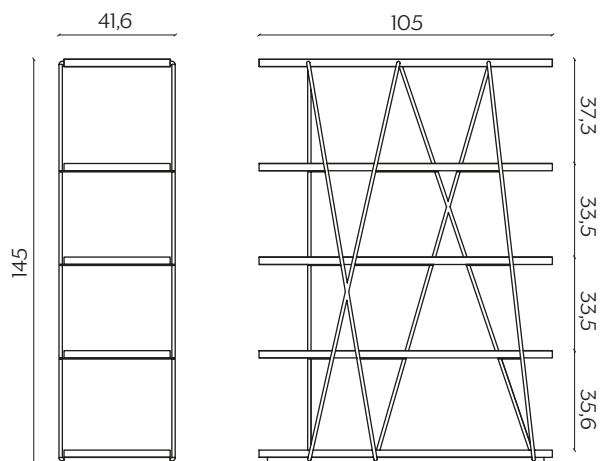

MATASSA

by Luigi Semeraro

Come il filato di un gomitolo, le sottili linee della libreria si avvolgono ordinatamente intorno alle mensole. Matassa diventa così un complemento curioso a dal piacevole equilibrio.

Like the yarn from a ball, the fine lines of the bookcase neatly wrap around the shelves. And so Matassa becomes a curious addition with a pleasing balance.

DIMENSIONI | DIMENSIONS

lunghezza | width: 105 cm

larghezza | depth: 41,6 cm

altezza | height: 145 cm

AMBIENTE | ENVIRONMENT

interno | indoor

DOWNLOAD | DOWNLOADS

la guida Cura e Manutenzione è disponibile su miniforms.com
Care and Maintenance guide is available at miniforms.com