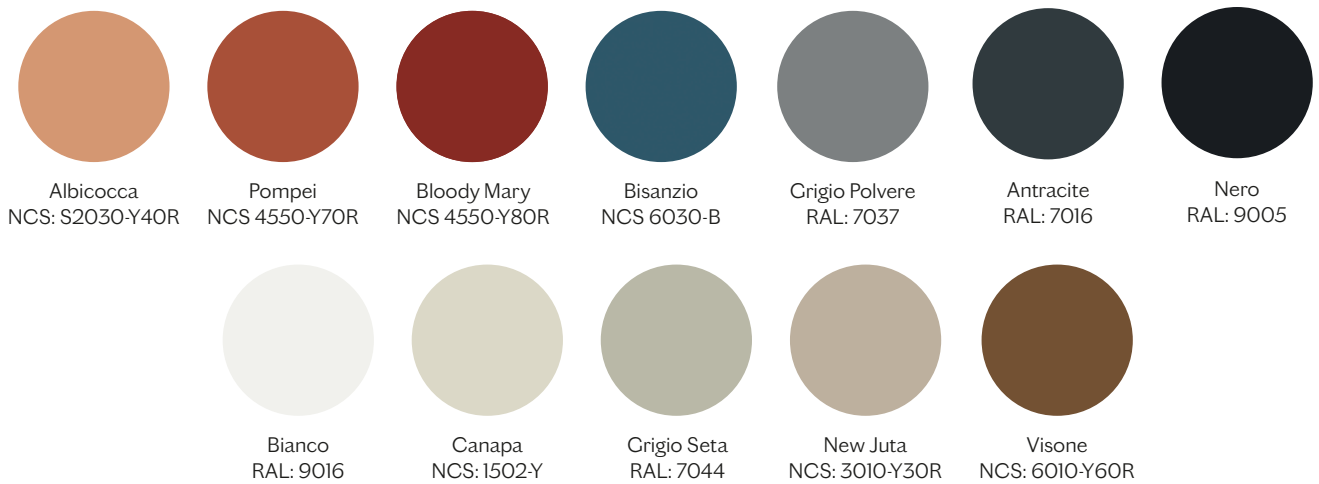

file 2D, 3D e fotografie sono disponibili su miniforms.com
2D, 3D files and hi-res images are available at miniforms.com

FINITURE | FINISHES

STRUTTURA | STRUCTURE

Laccato | Lacquer

MENSOLE | SHELVES

Legno | Wood

Laccato | Lacquer

Laccato (12 colori)
Lacquered (12 tones)