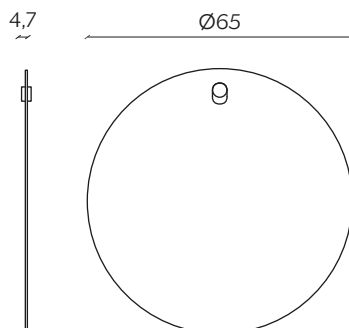

DIMENSIONI | DIMENSIONS

lunghezza | width: 90 cm

larghezza | depth: 4,7 cm

altezza | height: 90 cm

lunghezza | width: 64,4 cm

larghezza | depth: 4,7 cm

altezza | height: 95,5 cm

LES BROTHER

DIMENSIONI | DIMENSIONS

lunghezza | width: 42 cm
larghezza | depth: 4,7 cm
altezza | height: 62 cm

lunghezza | width: 42 cm
larghezza | depth: 4,7 cm
altezza | height: 132 cm

lunghezza | width: 65 cm
larghezza | depth: 4,7 cm
altezza | height: 65 cm