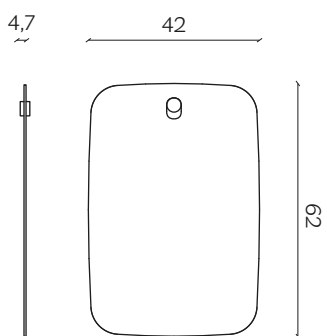

DIMENSIONI | DIMENSIONS

lunghezza | width: 90 cm

larghezza | depth: 4,7 cm

altezza | height: 90 cm

lunghezza | width: 64,4 cm

larghezza | depth: 4,7 cm

altezza | height: 95,5 cm

LES BROTHER

by Paolo Cappello

Les Brother è una famiglia di specchi un po' particolare composta da sette fratelli, due grandi, due intermedi e tre piccoli. Se i due grandi amplificano ed estendono gli spazi, i piccoli donano dolcezza all'ambiente, mentre i medi cercano il dialogo tra le due funzioni. Gli accomuna un piccolo neo nella parte superiore, un dettaglio in legno che diventa il supporto al muro.

DIMENSIONI | DIMENSIONS

lunghezza | width: 42 cm
larghezza | depth: 4,7 cm
altezza | height: 62 cm

lunghezza | width: 42 cm
larghezza | depth: 4,7 cm
altezza | height: 132 cm

lunghezza | width: 65 cm
larghezza | depth: 4,7 cm
altezza | height: 65 cm