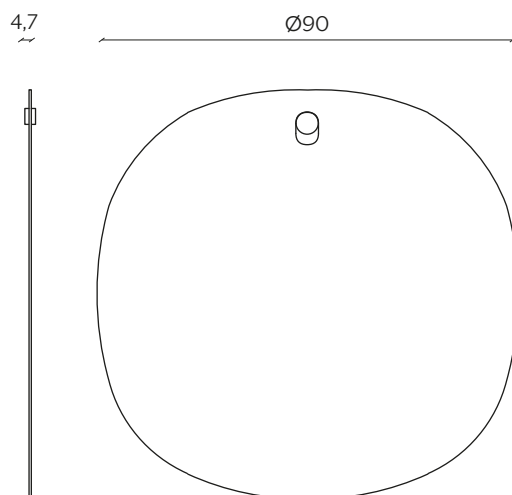

MIDDLE BROTHER

by Paolo Cappello

Les Brother è una famiglia di specchi un po' particolare composta da sette fratelli, due grandi, due intermedi e tre piccoli. Se i due grandi amplificano ed estendono gli spazi, i piccoli donano dolcezza all'ambiente, mentre i medi cercano il dialogo tra le due funzioni. Gli accomuna un piccolo neo nella parte superiore, un dettaglio in legno che diventa il supporto al muro.

Les brother is a family of rather special mirrors, made up of seven brothers, two large, two intermediate and three small. If the two large ones amplify and expand the space, the small ones add sweetness to the environment whilst the mid-sized ones seek a dialogue between the two functions. They share a small beauty spot on the upper part, a detail in wood that also acts as the wall mount.

DIMENSIONI | DIMENSIONS

lunghezza | width: 90 cm

larghezza | depth: 4,7 cm

altezza | height: 90 cm

lunghezza | width: 64,4 cm

larghezza | depth: 4,7 cm

altezza | height: 95,5 cm

LES BROTHER

DIMENSIONI | DIMENSIONS

lunghezza | width: 42 cm
larghezza | depth: 4,7 cm
altezza | height: 62 cm

lunghezza | width: 42 cm
larghezza | depth: 4,7 cm
altezza | height: 132 cm

lunghezza | width: 65 cm
larghezza | depth: 4,7 cm
altezza | height: 65 cm