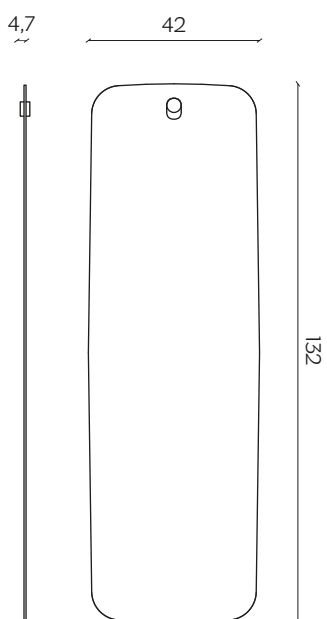

Les brother is a family of rather special mirrors, made up of seven brothers, two large, two intermediate and three small. If the two large ones amplify and expand the space, the small ones add sweetness to the environment whilst the mid-sized ones seek a dialogue between the two functions. They share a small beauty spot on the upper part, a detail in wood that also acts as the wall mount.

DIMENSIONI | DIMENSIONS

lunghezza | width: 90 cm

larghezza | depth: 4,7 cm

altezza | height: 90 cm

lunghezza | width: 64,4 cm

larghezza | depth: 4,7 cm

altezza | height: 95,5 cm

LES BROTHER

by Paolo Cappello

Les Brother è una famiglia di specchi un po' particolare composta da sette fratelli, due grandi, due intermedi e tre piccoli. Se i due grandi amplificano ed estendono gli spazi, i piccoli donano dolcezza all'ambiente, mentre i medi cercano il dialogo tra le due funzioni. Gli accomuna un piccolo neo nella parte superiore, un dettaglio in legno che diventa il supporto al muro.

DIMENSIONI | DIMENSIONS

lunghezza | width: 42 cm
larghezza | depth: 4,7 cm
altezza | height: 62 cm

lunghezza | width: 42 cm
larghezza | depth: 4,7 cm
altezza | height: 132 cm

lunghezza | width: 65 cm
larghezza | depth: 4,7 cm
altezza | height: 65 cm