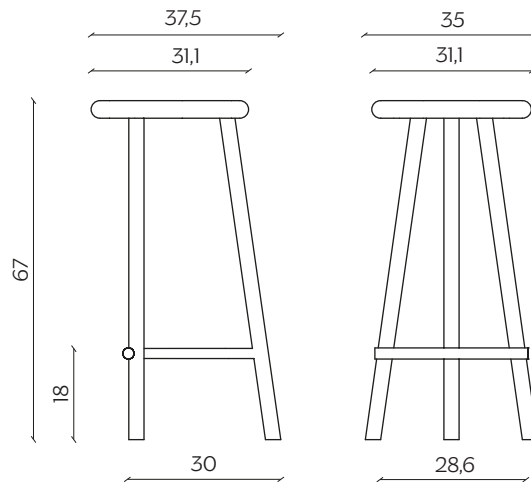

lunghezza | width: 34,4 cm
larghezza | depth: 31,5 cm
altezza | height: 46 cm
altezza del sedile | seat height: 46 cm

lunghezza | width: 37,4 cm
larghezza | depth: 35 cm
altezza | height: 67 cm
altezza del sedile | seat height: 67 cm

lunghezza | width: 37,5 cm
larghezza | depth: 35 cm
altezza | height: 73 cm
altezza del sedile | seat height: 73 cm

AMBIENTE | ENVIRONMENT

interno | indoor

DOWNLOAD | DOWNLOADS

la guida Cura e Manutenzione è disponibile su miniforms.com
Care and Maintenance guide is available at miniforms.com