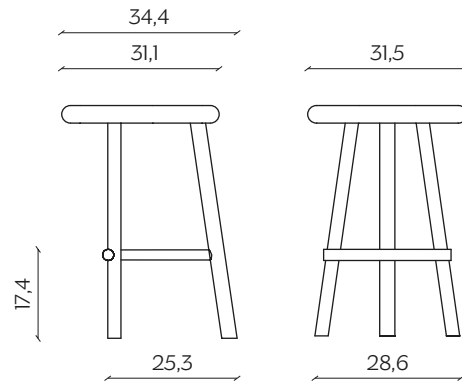

lunghezza | width: 34,4 cm
larghezza | depth: 31,5 cm
altezza | height: 46 cm
altezza del sedile | seat height: 46 cm

lunghezza | width: 37,4 cm
larghezza | depth: 35 cm
altezza | height: 67 cm
altezza del sedile | seat height: 67 cm

lunghezza | width: 37,5 cm
larghezza | depth: 35 cm
altezza | height: 73 cm
altezza del sedile | seat height: 73 cm

AMBIENTE | ENVIRONMENT

interno | indoor

DOWNLOAD | DOWNLOADS

la guida Cura e Manutenzione è disponibile su miniforms.com
Care and Maintenance guide is available at miniforms.com