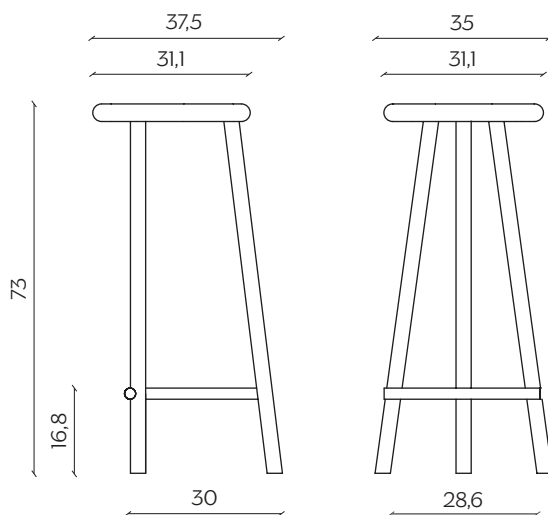

lunghezza | width: 34,4 cm
larghezza | depth: 31,5 cm
altezza | height: 46 cm
altezza del sedile | seat height: 46 cm

lunghezza | width: 37,4 cm
larghezza | depth: 35 cm
altezza | height: 67 cm
altezza del sedile | seat height: 67 cm

lunghezza | width: 37,5 cm
larghezza | depth: 35 cm
altezza | height: 73 cm
altezza del sedile | seat height: 73 cm

AMBIENTE | ENVIRONMENT

interno | indoor

DOWNLOAD | DOWNLOADS

la guida Cura e Manutenzione è disponibile su miniforms.com
Care and Maintenance guide is available at miniforms.com