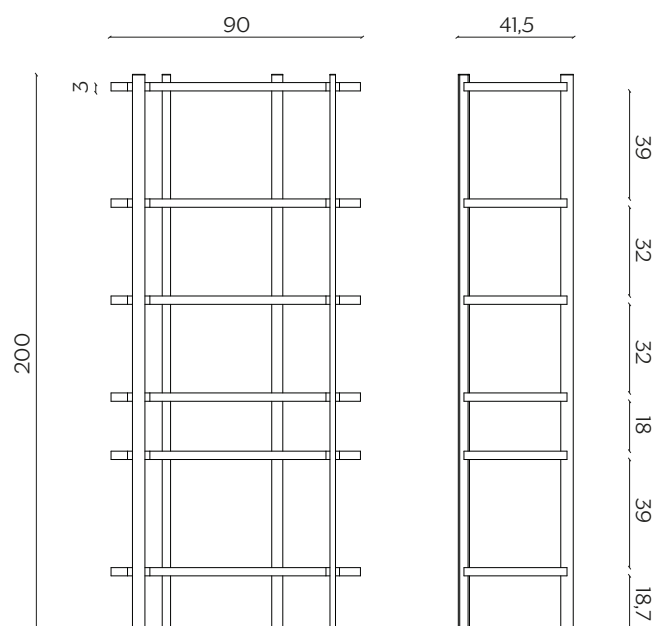

MILONGA

by Paolo Cappello

Milonga è una libreria dalle gambe lunghe, che si pone con una cadenza delicata tra gli spazi. Sia come divisorio tra gli ambienti che più tradizionalmente a muro, è un pezzo irrinunciabile per organizzare la propria biblioteca domestica. Tecnica, ma anche audace e distintiva, Milonga gioca con i colori dei tubi e l'assetto delle mensole. È proprio la successione dei ripiani a dare movimento alla libreria, ripetendo il ritmo delle righe stampate sui quaderni della nostra infanzia.

Milonga is a bookcase with long legs, set with a delicate cadence between spaces. Either as a partition between rooms or, more traditionally, against a wall, this is an indispensable piece for organizing your home library. As well as being technical, Milonga is bold and distinctive, and plays on the colours of the tubes and the layout of the shelves. Indeed, it is the sequence of the shelves that gives the bookcase its sense of movement, echoing the rhythm of the lines printed in the exercise books of our childhood.

DIMENSIONI | DIMENSIONS

lunghezza | width: 90 cm

larghezza | depth: 41,5 cm

altezza | height: 200 cm

AMBIENTE | ENVIRONMENT

interno | indoor

DOWNLOAD | DOWNLOADS

la guida Cura e Manutenzione è disponibile su miniforms.com
Care and Maintenance guide is available at miniforms.com