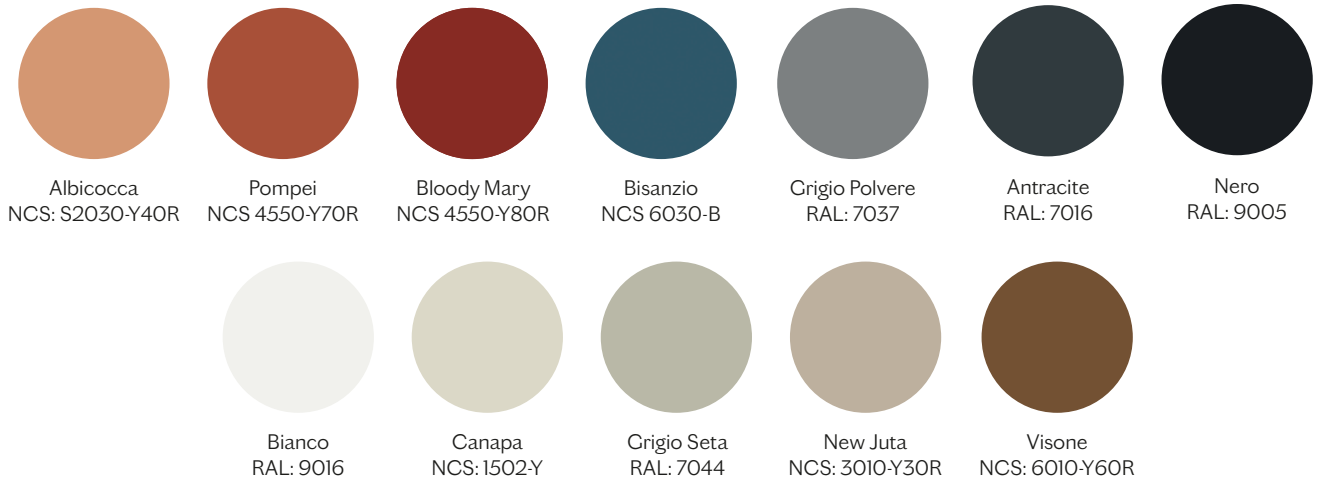

file 2D, 3D e fotografie sono disponibili su miniforms.com
2D, 3D files and hi-res images are available at miniforms.com

FINITURE | FINISHES

STRUTTURA | STRUCTURE

Laccato | Lacquer

MENSOLE | SHELVES

Legno | Wood

Laccato | Lacquer

Laccato (12 colori)
Lacquered (12 tones)