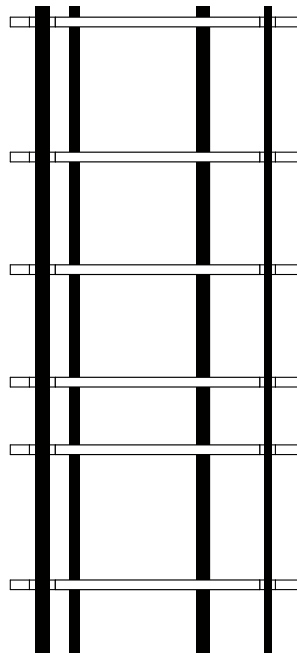

MILONGA

by Paolo Cappello

Milonga è una libreria dalle gambe lunghe, che si pone con una cadenza delicata tra gli spazi. Sia come divisorio tra gli ambienti che più tradizionalmente a muro, è un pezzo irrinunciabile per organizzare la propria biblioteca domestica. Tecnica, ma anche audace e distintiva, Milonga gioca con i colori dei tubi e l'assetto delle mensole. È proprio la successione dei ripiani a dare movimento alla libreria, ripetendo il ritmo delle righe stampate sui quaderni della nostra infanzia.

Milonga is a bookcase with long legs, set with a delicate cadence between spaces. Either as a partition between rooms or, more traditionally, against a wall, this is an indispensable piece for organizing your home library. As well as being technical, Milonga is bold and distinctive, and plays on the colours of the tubes and the layout of the shelves. Indeed, it is the sequence of the shelves that gives the bookcase its sense of movement, echoing the rhythm of the lines printed in the exercise books of our childhood.

DIMENSIONI | DIMENSIONS

lunghezza | width: 90 cm

larghezza | depth: 41,5 cm

altezza | height: 200 cm

AMBIENTE | ENVIRONMENT

interno | indoor

DOWNLOAD | DOWNLOADS

la guida Cura e Manutenzione è disponibile su miniforms.com
Care and Maintenance guide is available at miniforms.com

file 2D, 3D e fotografie sono disponibili su miniforms.com
2D, 3D files and hi-res images are available at miniforms.com

FINITURE | FINISHES

STRUTTURA | STRUCTURE

Laccato | Lacquer

MENSOLE | SHELVES

Legno | Wood