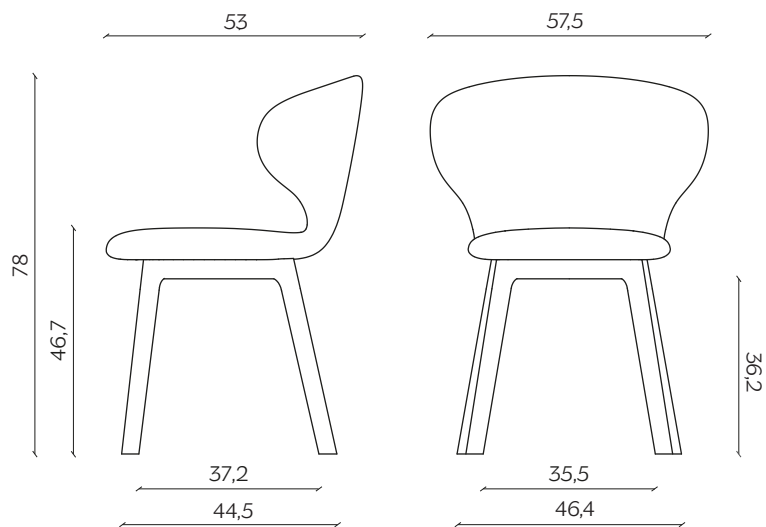

DIMENSIONI | DIMENSIONS

BASIC | BASIC

lunghezza | width: 57,5

larghezza | depth: 53 cm

altezza | height: 78 cm

altezza del sedile | seat height: 46,7 cm

impilabilità | stackability: sì (X3) | yes (X3)

GAMBE IN LEGNO | WOODEN LEGS

lunghezza | width: 57,5

larghezza | depth: 53 cm

altezza | height: 78 cm

altezza del sedile | seat height: 46,7 cm

UFFICIO | OFFICE
lunghezza | width: 57,5
larghezza | depth: 53 cm
altezza | height: 77 cm
altezza del sedile | seat height: 45 cm