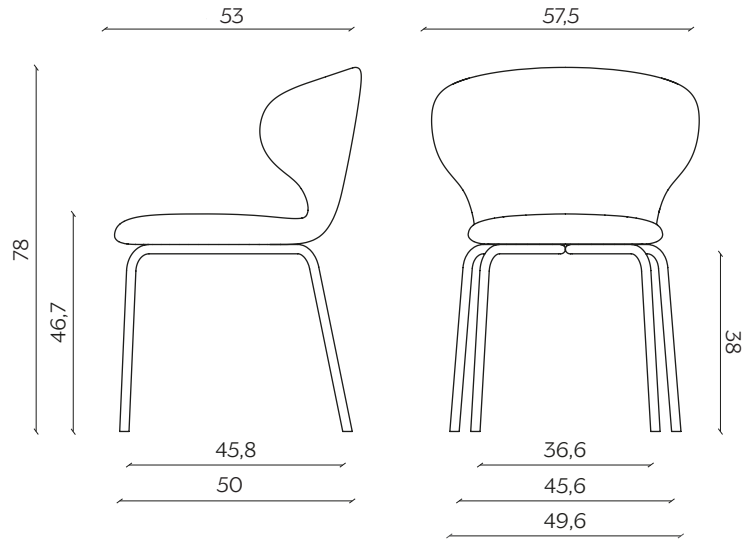

Mula is recognised by its large backrest where two interesting wings hug the sides, revealing the chair's dynamic profile. The body's padding becomes part of the design, offering a product made with the utmost care, designed to last and to please over time.

DIMENSIONI | DIMENSIONS

BASIC | BASIC

lunghezza | width: 57,5

larghezza | depth: 53 cm

altezza | height: 78 cm

altezza del sedile | seat height: 46,7 cm

impilabilità | stackability: sì (X3) | yes (X3)

GAMBE IN LEGNO | WOODEN LEGS

lunghezza | width: 57,5

larghezza | depth: 53 cm

altezza | height: 78 cm

altezza del sedile | seat height: 46,7 cm

UFFICIO | OFFICE
lunghezza | width: 57,5
larghezza | depth: 53 cm
altezza | height: 77 cm
altezza del sedile | seat height: 45 cm