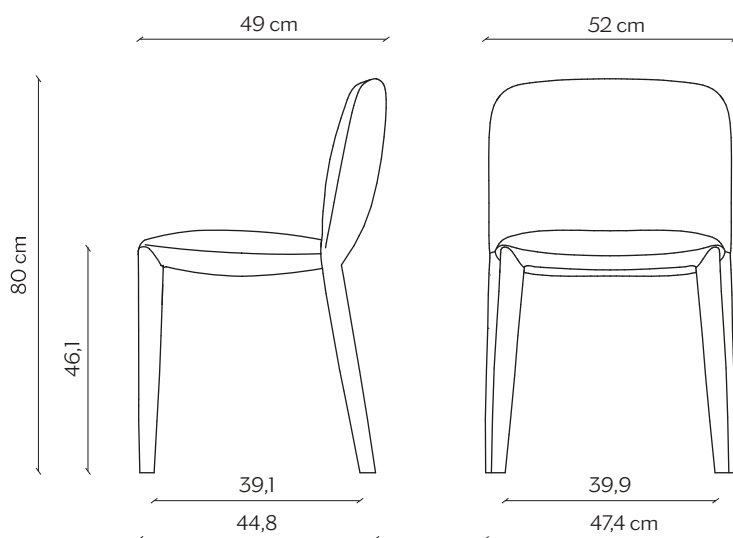

DIMENSIONI | DIMENSIONS

lunghezza | width: 49 cm

larghezza | depth: 52 cm

altezza | height: 80 cm

altezza del sedile | seat height: 46,1 cm

impilabilità | stackability: sì (X3) | yes (X3)

AMBIENTE | ENVIRONMENT