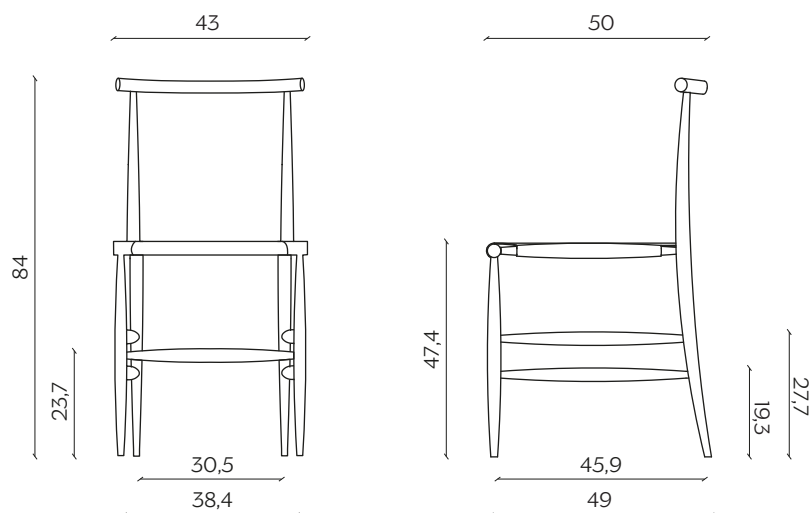

PELLEOSSA

by Francesco Faccin

Dal carattere parigino e ispirata alla sedia da bistrot tradizionale, Claretta è una sedia snella e accuratamente pettinata. È semplice ma dai dettagli importanti: le gambe, tornite, incontrano con decisione lo schienale che si inclina leggermente verso l'alto per garantire il massimo comfort. Impilabile per cinque, è disponibile anche con braccioli e nella versione sgabello.

Parisian in character and drawing its inspiration from the traditional bistro chair, Claretta appears as a slender, impeccably groomed seat. The design is simple yet sports essential details, such as the assertive way in which the turned legs join the backrest, which tilts out slightly towards the top to guarantee the utmost comfort. Stackable up to a height of five, it is also available with armrests and in a stool version.

DIMENSIONI | DIMENSIONS

lunghezza | width: 43 cm
larghezza | depth: 50 cm
altezza | height: 84 cm
altezza del sedile | seat height: 47,4 cm

AMBIENTE | ENVIRONMENT

interno | indoor

DOWNLOAD | DOWNLOADS

la guida Cura e Manutenzione è disponibile su miniforms.com
Care and Maintenance guide is available at miniforms.com