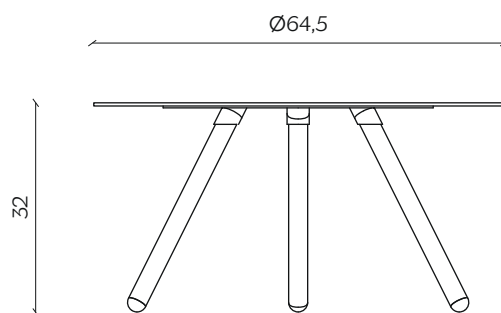

PINOCCHIO

by Giopato&Coombes

Sostenuto da tre gambe in legno tornito, Pinocchio ha un carattere eccentrico con il top colorato, mentre riacquista un tono sobrio con il piano in grès.

Supported by three turned wood legs, Pinocchio with a coloured top sports an eccentric air while it takes on a more discreet tone with the stoneware top.

DIMENSIONI | DIMENSIONS

lunghezza | width: 64,5 cm
larghezza | depth: 64,5 cm
altezza | height: 32 cm

lunghezza | width: 44,5 cm
larghezza | depth: 44,5 cm
altezza | height: 54,5 cm

AMBIENTE | ENVIRONMENT