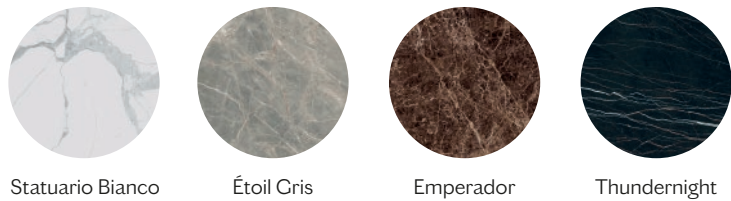

PINOCCHIO

by Giopato&Coombes

Sostenuto da tre gambe in legno tornito, Pinocchio ha un carattere eccentrico con il top colorato, mentre riacquista un tono sobrio con il piano in grès.

Supported by three turned wood legs, Pinocchio with a coloured top sports an eccentric air while it takes on a more discreet tone with the stoneware top.

FINITURE | FINISHES

PIANO | TOP

Laccato | Lacquer

Cres Porcellanato | Porcelain Stoneware

Metallo | Metal

Bronzo
Bronze

FINITURE | FINISHES

CAMBE | LEGS

Legno | Wood

Faggio
Beech

Anilina Nera
Black Aniline