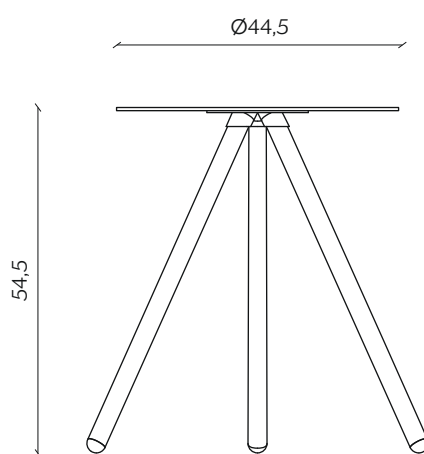

PINOCCHIO

by Giopato&Coombes

Sostenuto da tre gambe in legno tornito, Pinocchio ha un carattere eccentrico con il top colorato, mentre riacquista un tono sobrio con il piano in grès.

Supported by three turned wood legs, Pinocchio with a coloured top sports an eccentric air while it takes on a more discreet tone with the stoneware top.

DIMENSIONI | DIMENSIONS

lunghezza | width: 64,5 cm
larghezza | depth: 64,5 cm
altezza | height: 32 cm

lunghezza | width: 44,5 cm
larghezza | depth: 44,5 cm
altezza | height: 54,5 cm

AMBIENTE | ENVIRONMENT