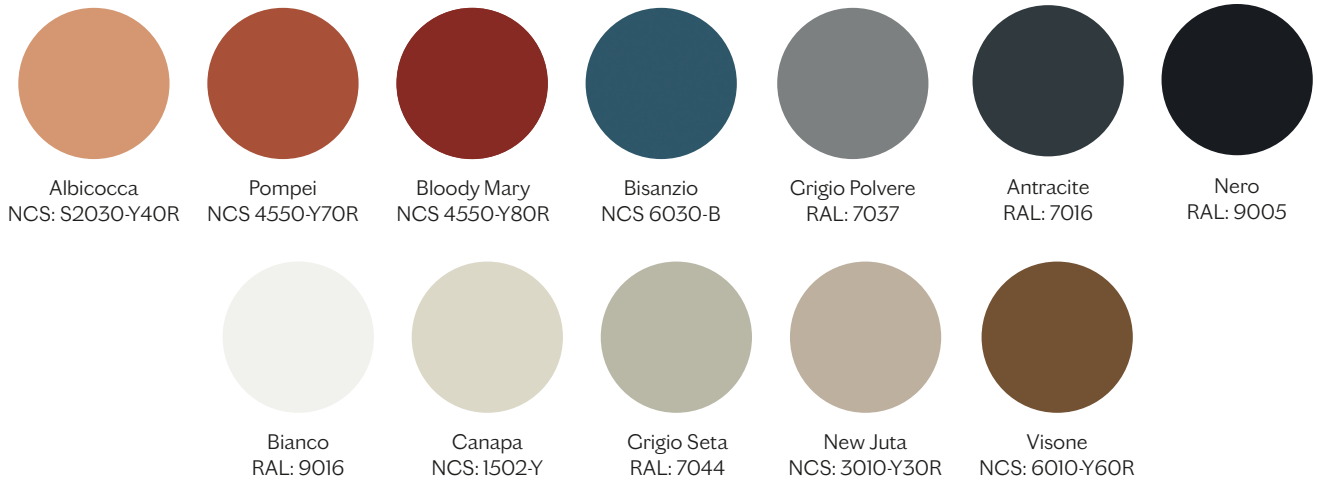

FINITURE | FINISHES

PIANO | TOP

Laccato | Lacquer

Cres Porcellanato | Porcelain Stoneware

Metallo | Metal

Bronzo
Bronze

FINITURE | FINISHES

CAMBE | LEGS

Legno | Wood

Faggio
Beech

Anilina Nera
Black Aniline