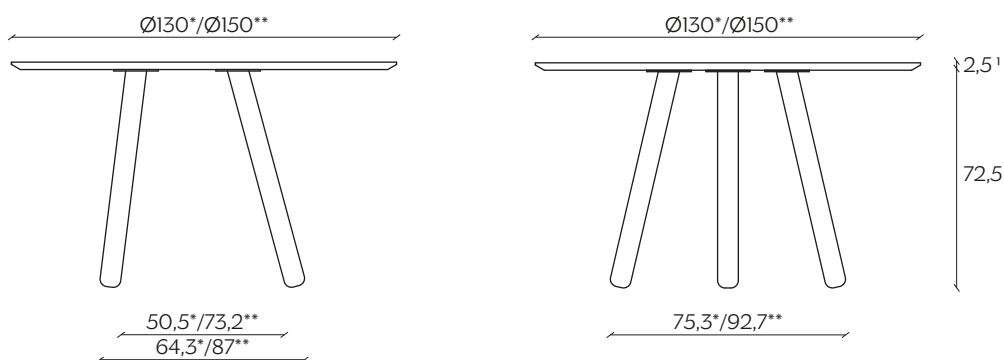

DIMENSIONI | DIMENSIONS

*lunghezza | width: 130 cm
larghezza | depth: 130 cm
altezza | height: 75 / 75,6 / 76,2 cm

**lunghezza | width: 150 cm
larghezza | depth: 150 cm
altezza | height: 75 / 75,6 / 76,2 cm

¹ spessore per piani in legno; piano in ceramica 3,1 cm, piano in marmo Palladio Moro 3,7 cm
thickness for wooden tops; ceramic tops 3,1 cm, Palladio Moro marble top 3,7 cm

FINITURE | FINISHES

PIANO | TOP

**lunghezza | width: 240 cm
 larghezza | depth: 100 cm
 altezza | height: 75 / 75,6 / 76,2 cm

***lunghezza | width: 300 cm
 larghezza | depth: 100 cm
 altezza | height: 75 / 75,6 / 76,2 cm

*lunghezza | width: 200 cm
 larghezza | depth: 100 cm
 altezza | height: 75 / 75,6 / 76,2 cm

**lunghezza | width: 240 cm
 larghezza | depth: 100 cm
 altezza | height: 75 / 75,6 / 76,2 cm

¹ spessore per piani in legno; piano in ceramica 3,1 cm, piano in marmo Palladio Moro 3,7 cm
 thickness for wooden tops; ceramic tops 3,1 cm, Palladio Moro marble top 3,7 cm