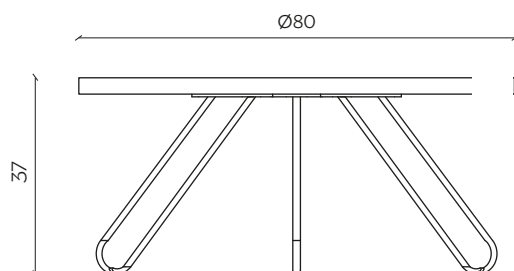

PORCINO

by Miniforms Lab

Ogni Porcino è unico; il piano è ottenuto con un tranciato tagliato trasversalmente che rende ogni pezzo irripetibile per dimensioni e venature. È un tavolino eclettico che affianca poltrone, divani e letti, evocando i sapori del bosco.

Every Porcino is unique; the top is made from a horizontal slice of wood, which makes every piece unrepeatable in terms of size and grain. This eclectic coffee table can be matched with armchairs, sofas and beds, evoking a forest-like atmosphere.

DIMENSIONI | DIMENSIONS

lunghezza | width: 80 cm
larghezza | depth: 80 cm
altezza | height: 37 cm

lunghezza | width: 60,3 cm
larghezza | depth: 60,3 cm
altezza | height: 56 cm

AMBIENTE | ENVIRONMENT

interno | indoor