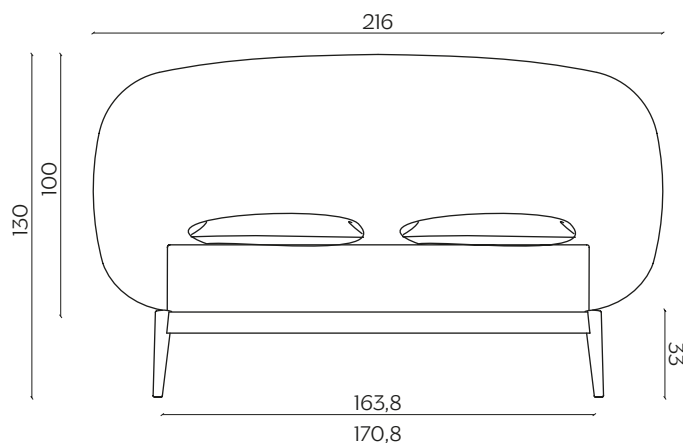

## DIMENSIONI | DIMENSIONS

lunghezza | width: 216 cm

larghezza | depth: 220 cm

altezza | height: 130 cm

lunghezza | width: 236 cm

larghezza | depth: 220 cm

altezza | height: 130 cm