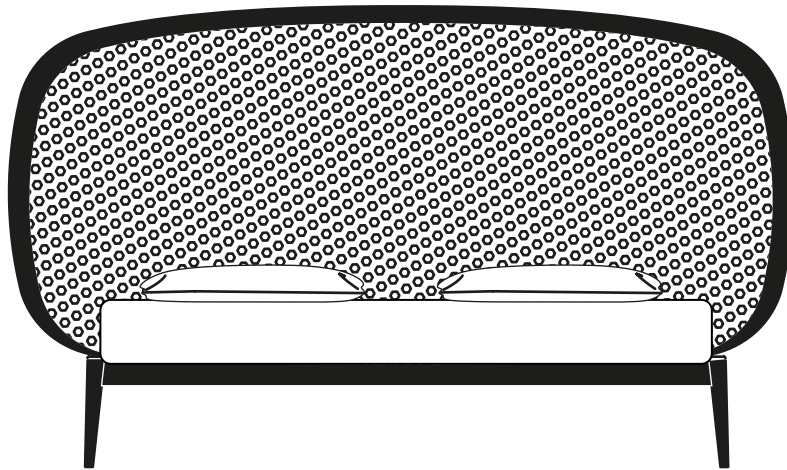

# SHIKO WIEN

by e-ggs

Lo Shiko è un rito dei lottatori di Sumo che consiste nell'alzare la gamba e poi sbatterla a terra con energia per mandare via gli spiriti cattivi. Come quel rito, abbiamo disegnato un letto che evoca solidità e sicurezza, che trova nella morbidezza della testiera la sua forza.

Shiko is a ritual exercise performed by Sumo wrestlers, which involves lifting the legs and stomping hard on the floor to chase away evil spirits. Like that ritual, we have designed a bed that evokes a sense of solidity and safety. Its strength lies in the softness of its headboard.

## DIMENSIONI | DIMENSIONS

lunghezza | width: 216 cm

larghezza | depth: 220 cm

altezza | height: 130 cm

lunghezza | width: 236 cm

larghezza | depth: 220 cm

altezza | height: 130 cm