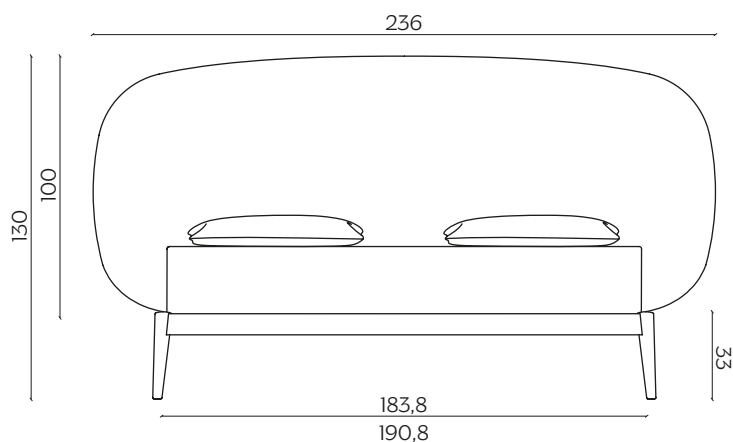

## DIMENSIONI | DIMENSIONS

lunghezza | width: 216 cm

larghezza | depth: 220 cm

altezza | height: 130 cm

lunghezza | width: 236 cm

larghezza | depth: 220 cm

altezza | height: 130 cm