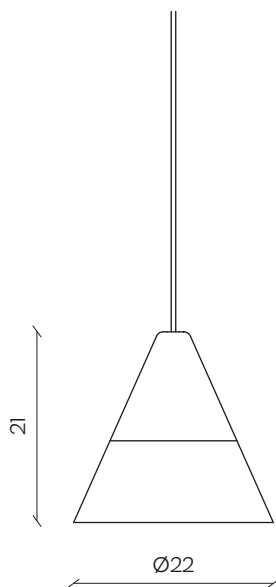

SLOPE

by Skrivo

Una famiglia di lampade nata dalla semplice idea di vestire la lampadina: un corpo in massello di legno e un paralume in metallo diventano l'essenziale fonte di luce.

A complete set of lamps, born from the simple idea of dressing the bulb: a body made in solid wood and a colored metal shade become an essential source of light.

DIMENSIONI | DIMENSIONS

lunghezza | width: 22 cm
larghezza | depth: 22 cm
altezza | height: 21 cm

lunghezza | width: 28 cm
larghezza | depth: 28 cm
altezza | height: 26 cm

lunghezza | width: 12,5 cm
larghezza | depth: 12,5 cm
altezza | height: 31 cm

AMBIENTE | ENVIRONMENT

interno | indoor

DETTAGLI TECNICI | TECHNICAL DETAILS

lunghezza cavo | cable length: 1,80 m

lampadina | lightbulb: E14, max 28W

DOWNLOAD | DOWNLOADS

la guida Cura e Manutenzione è disponibile su miniforms.com
Care and Maintenance guide is available at miniforms.com