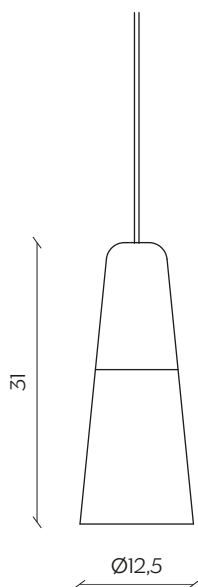

SLOPE

by Skrivo

Una famiglia di lampade nata dalla semplice idea di vestire la lampadina: un corpo in massello di legno e un paralume in metallo diventano l'essenziale fonte di luce.

A complete set of lamps, born from the simple idea of dressing the bulb: a body made in solid wood and a colored metal shade become an essential source of light.

DIMENSIONI | DIMENSIONS

lunghezza | width: 22 cm
larghezza | depth: 22 cm
altezza | height: 21 cm

lunghezza | width: 28 cm
larghezza | depth: 28 cm
altezza | height: 26 cm

lunghezza | width: 12,5 cm
larghezza | depth: 12,5 cm
altezza | height: 31 cm

AMBIENTE | ENVIRONMENT

interno | indoor

DETTAGLI TECNICI | TECHNICAL DETAILS

lunghezza cavo | cable length: 1,80 m

lampadina | lightbulb: E14, max 28W

DOWNLOAD | DOWNLOADS

la guida Cura e Manutenzione è disponibile su miniforms.com
Care and Maintenance guide is available at miniforms.com