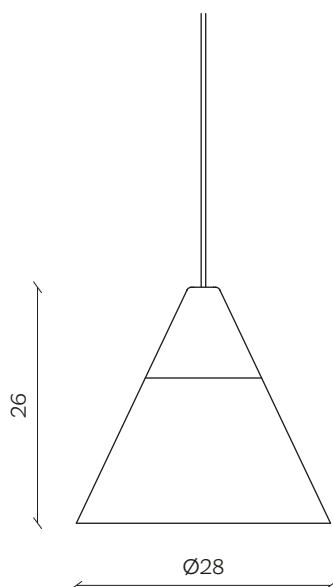

SLOPE

by Skrivo

Una famiglia di lampade nata dalla semplice idea di vestire la lampadina: un corpo in massello di legno e un paralume in metallo diventano l'essenziale fonte di luce.

A complete set of lamps, born from the simple idea of dressing the bulb: a body made in solid wood and a colored metal shade become an essential source of light.

DIMENSIONI | DIMENSIONS

lunghezza | width: 22 cm
larghezza | depth: 22 cm
altezza | height: 21 cm

lunghezza | width: 28 cm
larghezza | depth: 28 cm
altezza | height: 26 cm

lunghezza | width: 12,5 cm
larghezza | depth: 12,5 cm
altezza | height: 31 cm

AMBIENTE | ENVIRONMENT

interno | indoor

DETTAGLI TECNICI | TECHNICAL DETAILS

lunghezza cavo | cable length: 1,80 m

lampadina | lightbulb: E14, max 28W

DOWNLOAD | DOWNLOADS

la guida Cura e Manutenzione è disponibile su miniforms.com
Care and Maintenance guide is available at miniforms.com