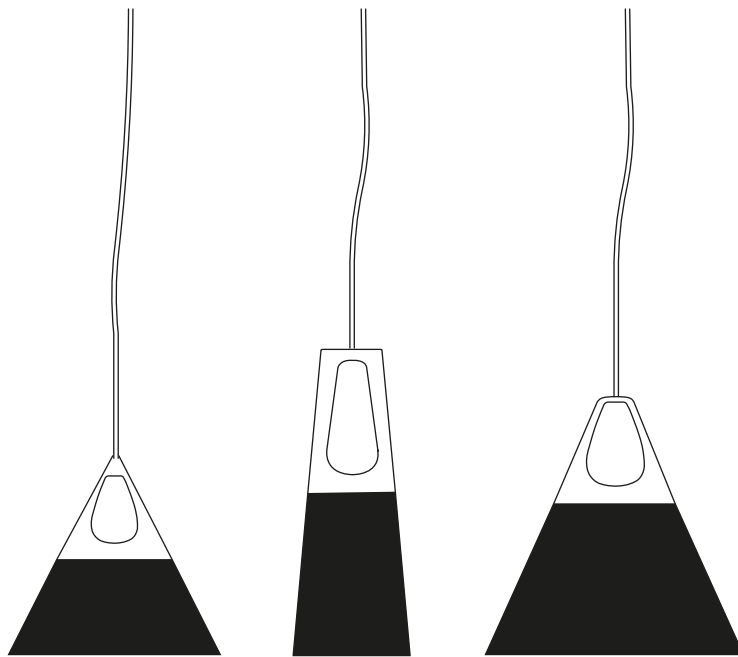

SLOPE

by Skrivo

Una famiglia di lampade nata dalla semplice idea di vestire la lampadina: un corpo in massello di legno e un paralume in metallo diventano l'essenziale fonte di luce.

A complete set of lamps, born from the simple idea of dressing the bulb: a body made in solid wood and a colored metal shade become an essential source of light.

DIMENSIONI | DIMENSIONS

lunghezza | width: 22 cm
larghezza | depth: 22 cm
altezza | height: 21 cm

lunghezza | width: 28 cm
larghezza | depth: 28 cm
altezza | height: 26 cm

lunghezza | width: 12,5 cm
larghezza | depth: 12,5 cm
altezza | height: 31 cm

AMBIENTE | ENVIRONMENT

interno | indoor

DETTAGLI TECNICI | TECHNICAL DETAILS

lunghezza cavo | cable length: 1,80 m

lampadina | lightbulb: E14, max 28W

DOWNLOAD | DOWNLOADS

la guida Cura e Manutenzione è disponibile su miniforms.com
Care and Maintenance guide is available at miniforms.com