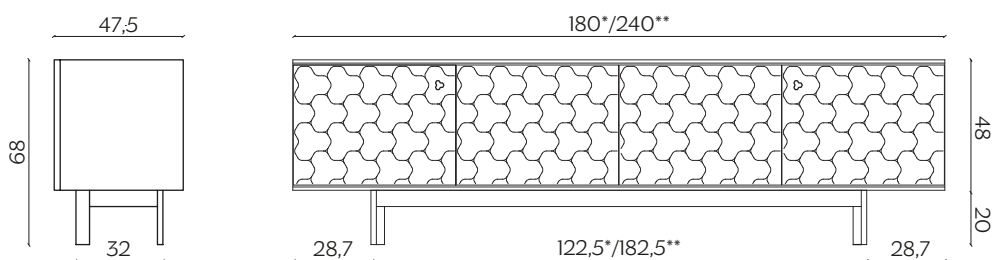

DIMENSIONI | DIMENSIONS

*lunghezza | width: 180 cm

larghezza | depth: 47,5 cm

altezza | height: 68 cm

**lunghezza | width: 240 cm

larghezza | depth: 47,5 cm

altezza | height: 68 cm

lunghezza | width: 180 cm

larghezza | depth: 47,5 cm

altezza | height: 89,5 cm

AMBIENTE | ENVIRONMENT

interno | indoor

DOWNLOAD | DOWNLOADS

la guida Cura e Manutenzione è disponibile su miniforms.com
Care and Maintenance guide is available at miniforms.com