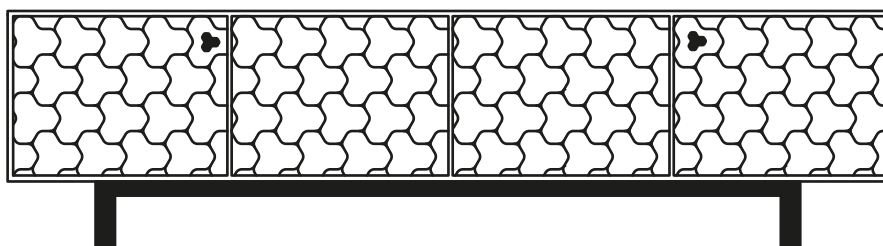

SOKO

by Miniforms Lab

Soko propone una soluzione moderna e duratura per dare un tocco di personalità alla zona living. Il motivo è inciso sulle ante e diventa poi, la forma delle maniglie. Raffinata e decorativa, Soko è disponibile in due altezze, alta con tre ante o bassa con quattro.

Soko is a modern, lasting solution to give a touch of personality to the living area. The pattern is engraved on the doors and it becomes the shape of the handles. Refined and decorative, Soko comes in two heights, tall with three doors or short with four.

DIMENSIONI | DIMENSIONS

*lunghezza | width: 180 cm

larghezza | depth: 47,5 cm

altezza | height: 68 cm

**lunghezza | width: 240 cm

larghezza | depth: 47,5 cm

altezza | height: 68 cm

lunghezza | width: 180 cm