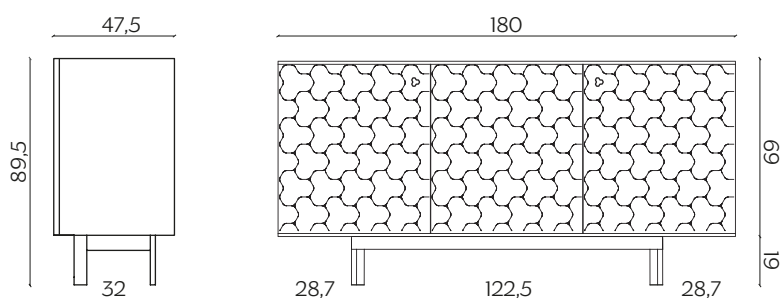

DIMENSIONI | DIMENSIONS

*lunghezza | width: 180 cm

larghezza | depth: 47,5 cm

altezza | height: 68 cm

**lunghezza | width: 240 cm

larghezza | depth: 47,5 cm

altezza | height: 68 cm

lunghezza | width: 180 cm

larghezza | depth: 47,5 cm

altezza | height: 89,5 cm

AMBIENTE | ENVIRONMENT

interno | indoor

DOWNLOAD | DOWNLOADS

la guida Cura e Manutenzione è disponibile su miniforms.com
Care and Maintenance guide is available at miniforms.com