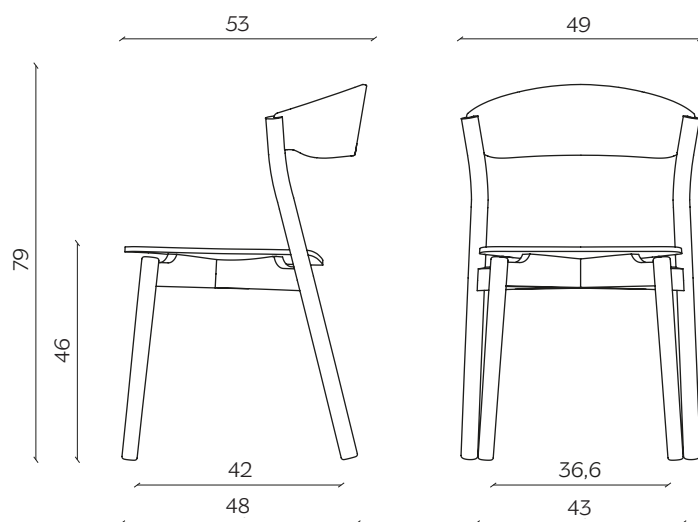

## DIMENSIONI | DIMENSIONS

lunghezza | width: 53 cm

larghezza | depth: 49 cm

altezza | height: 79 cm

altezza del sedile | seat height: 46 cm

impilabilità | stackability: sì (X4) | yes (X4)