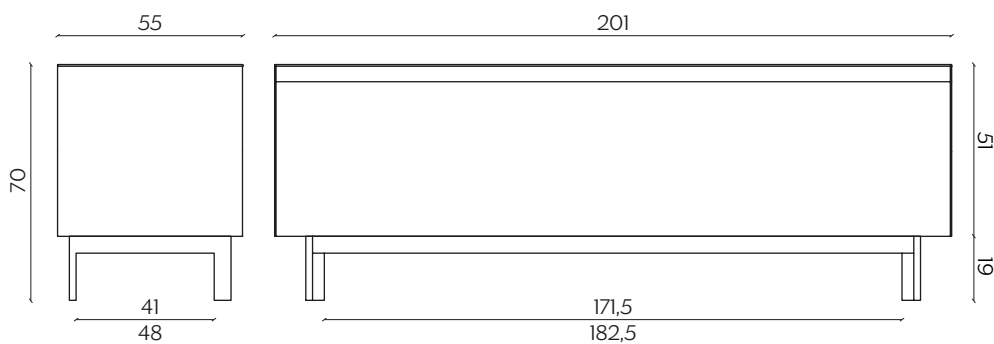

VITRUM

by Andrea Lucatello

Vitrum è un ingrediente essenziale e discreto del living.
La struttura è rivestita in vetro o ceramica, mentre un'unica
anta mette in risalto le potenzialità del legno.

Vitrum is an essential, discreet addition to the living room. The frame
is covered in glass or ceramic, while a single door emphasises
the potential of wood.

DIMENSIONI | DIMENSIONS

lunghezza | width: 201 cm

larghezza | depth: 55 cm

altezza | height: 70 cm

AMBIENTE | ENVIRONMENT

interno | indoor

DOWNLOAD | DOWNLOADS

la guida Cura e Manutenzione è disponibile su miniforms.com
Care and Maintenance guide is available at miniforms.com