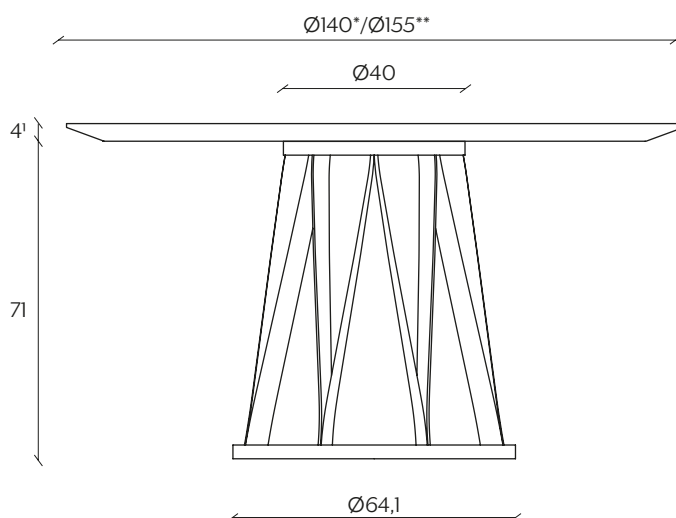

DIMENSIONI | DIMENSIONS

*lunghezza | width: 140 cm
larghezza | depth: 140 cm
altezza | height: 75/75,6/72,2 cm

**lunghezza | width: 155 cm
larghezza | depth: 155 cm
altezza | height: 75/75,6/72,2 cm

AMBIENTE | ENVIRONMENT

¹ spessore per piani in legno; piano in ceramica 4,6 cm; piano in vetro 1,2 cm
thickness for wooden tops; ceramic tops 4,6 cm; glass top 1,2 cm

FINITURE | FINISHES

PIANO | TOP

Legno | Wood

Rovere
Fiammato
Flamed Oak

DIMENSIONI | DIMENSIONS

*lunghezza | width: 200 cm

larghezza | depth: 120 cm

altezza | height: 75/75,6 cm

**lunghezza | width: 240 cm

larghezza | depth: 120 cm

altezza | height: 75/75,6 cm

***lunghezza | width: 260 cm