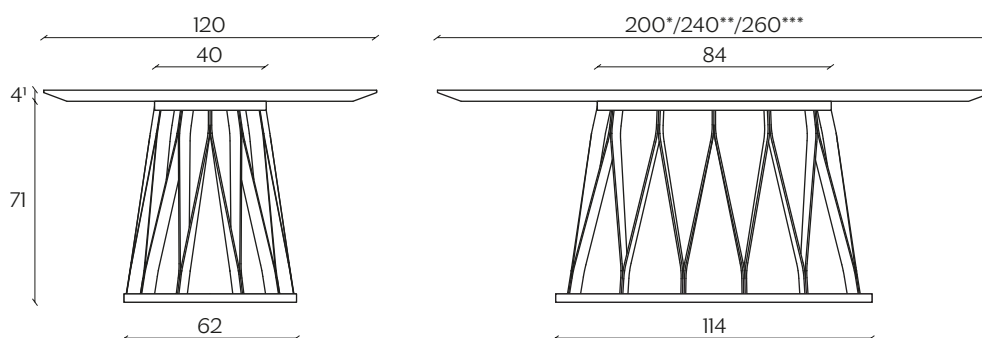

DIMENSIONI | DIMENSIONS

*lunghezza | width: 140 cm
larghezza | depth: 140 cm
altezza | height: 75/75,6/72,2 cm

**lunghezza | width: 155 cm
larghezza | depth: 155 cm
altezza | height: 75/75,6/72,2 cm

AMBIENTE | ENVIRONMENT

DIMENSIONI | DIMENSIONS

*lunghezza | width: 200 cm

larghezza | depth: 120 cm

altezza | height: 75/75,6 cm

**lunghezza | width: 240 cm

larghezza | depth: 120 cm

altezza | height: 75/75,6 cm

***lunghezza | width: 260 cm

larghezza | depth: 120 cm

altezza | height: 75/75,6 cm

AMBIENTE | ENVIRONMENT

interno | indoor

DOWNLOAD | DOWNLOADS

la guida Cura e Manutenzione è disponibile su miniforms.com
Care and Maintenance guide is available at miniforms.com