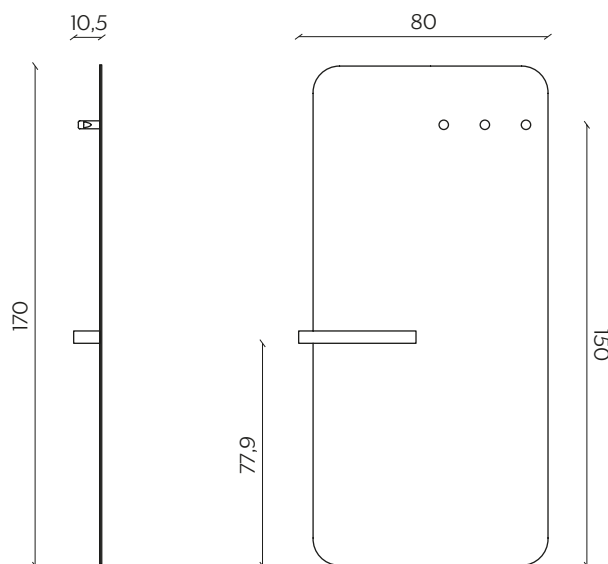

## DIMENSIONI | DIMENSIONS

lunghezza | width: 80 cm  
larghezza | depth: 10,5 cm  
altezza | height: 170 cm