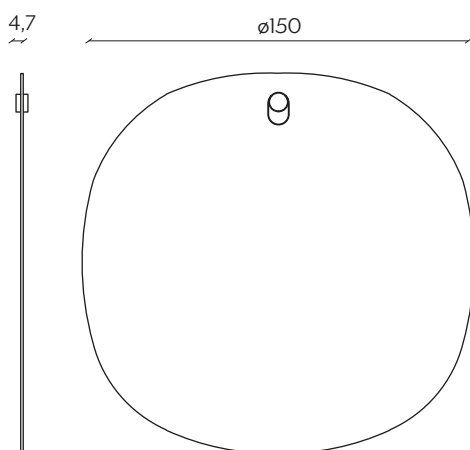

BIGGER BROTHER

by Paolo Cappello

Les Brother è una famiglia di specchi un po' particolare composta da sette fratelli, due grandi, due intermedi e tre piccoli. Se i due grandi amplificano ed estendono gli spazi, i piccoli donano dolcezza all'ambiente, mentre i medi cercano il dialogo tra le due funzioni. Gli accomuna un piccolo neo nella parte superiore, un dettaglio in legno che diventa il supporto al muro.

Les brother is a family of rather special mirrors, made up of seven brothers, two large, two intermediate and three small. If the two large ones amplify and expand the space, the small ones add sweetness to the environment whilst the mid-sized ones seek a dialogue between the two functions. They share a small beauty spot on the upper part, a detail in wood that also acts as the wall mount.

DIMENSIONI | DIMENSIONS

lunghezza | width: 150 cm

larghezza | depth: 4,7 cm

altezza | height: 150 cm

lunghezza | width: 97 cm

larghezza | depth: 4,7 cm

altezza | height: 140 cm

AMBIENTE | ENVIRONMENT