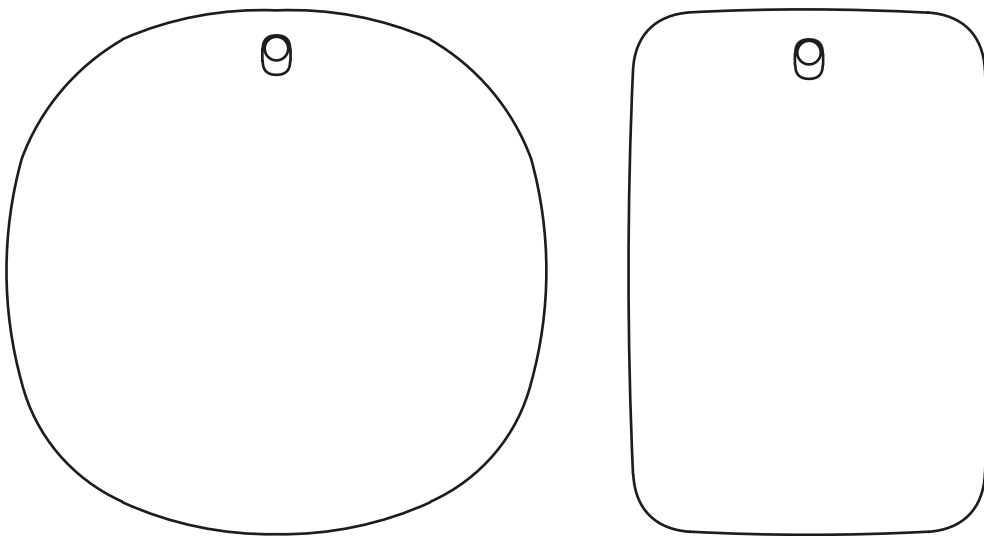

BIGGER BROTHER

by Paolo Cappello

Les Brother è una famiglia di specchi un po' particolare composta da sette fratelli, due grandi, due intermedi e tre piccoli. Se i due grandi amplificano ed estendono gli spazi, i piccoli donano dolcezza all'ambiente, mentre i medi cercano il dialogo tra le due funzioni. Gli accomuna un piccolo neo nella parte superiore, un dettaglio in legno che diventa il supporto al muro.

Les brother is a family of rather special mirrors, made up of seven brothers, two large, two intermediate and three small. If the two large ones amplify and expand the space, the small ones add sweetness to the environment whilst the mid-sized ones seek a dialogue between the two functions. They share a small beauty spot on the upper part, a detail in wood that also acts as the wall mount.

DIMENSIONI | DIMENSIONS

lunghezza | width: 150 cm

larghezza | depth: 4,7 cm

altezza | height: 150 cm

lunghezza | width: 97 cm

larghezza | depth: 4,7 cm

altezza | height: 140 cm

AMBIENTE | ENVIRONMENT