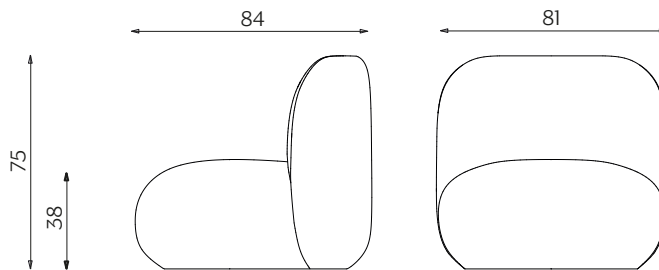

BOTERINA

by e-ggs

Boterina è la più piccola della famiglia Botera, una poltroncina che con i suoi volumi ridotti si mostra agile anche negli ambienti meno ampi.

Boterina, the smallest member of the Botera family, is a more compact armchair that will prove agile even in less spacious settings.

DIMENSIONI | DIMENSIONS

lunghezza | width: 81 cm
larghezza | depth: 84 cm
altezza | height: 75 cm
altezza del sedile | seat height: 38 cm

lunghezza | width: 120 cm
larghezza | depth: 103,4 cm
altezza | height: 125,6 cm
altezza del sedile | seat height: 38,7 cm