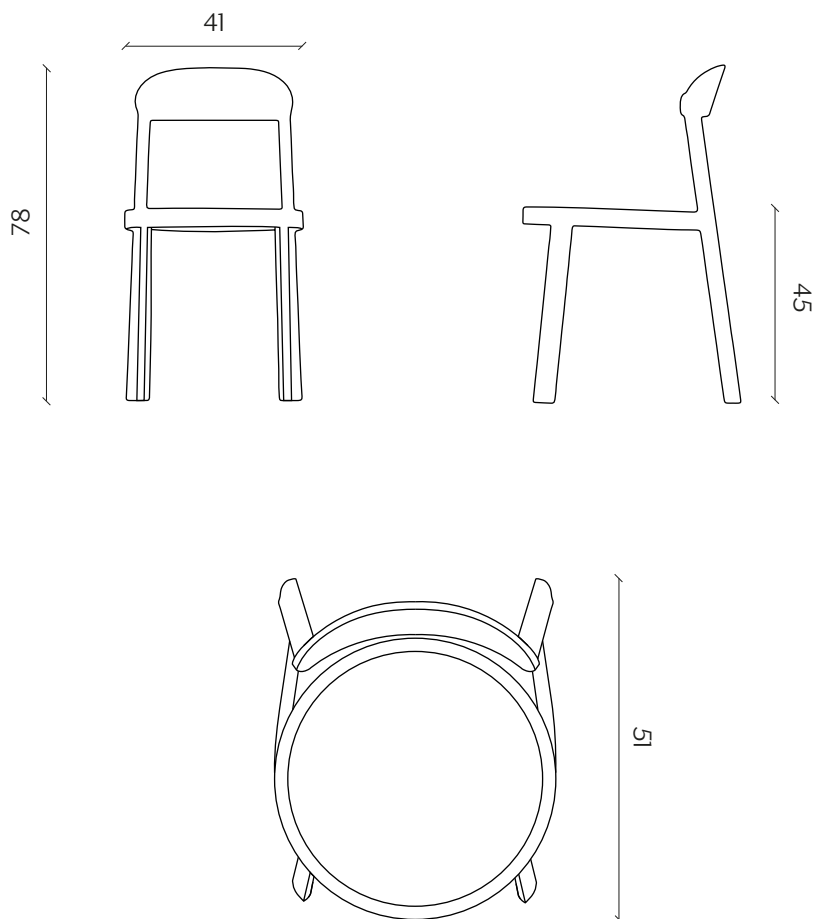

BRULLA

by Skrivo

Ispirata alle sedie austriache del Novecento, Brulla è una sedia in legno impilabile. L'estetica grafica che la definisce è data dall'incontro di forme curve e lineari, risolte in uno spirito identitario e minimalista: lo slancio dinamico dello schienale e gambe posteriori incontra una seduta leggermente inclinata in paglia di Vienna, compensata armonicamente dalle gambe anteriori. Il gusto retrò si confronta così con i particolari profili delle gambe i quali, assieme ad altri discreti dettagli, arricchiscono Brulla del linguaggio contemporaneo.

Inspired by 20th-century Austrian chairs, Brulla is a stackable wooden seat. Its defining aesthetic is given by the juxtaposition of curves and straight lines, creating a strong sense of identity and minimalist spirit: the dynamic momentum of the backrest and back legs meets a slightly tilted cane-webbed seat, balanced harmoniously by the front legs. Thus, its retro taste combines with the distinctive profile of the legs, which, together with other discreet details, enrich Brulla with contemporary codes.

DIMENSIONI | DIMENSIONS

lunghezza | width: 51 cm

larghezza | depth: 41 cm

altezza | height: 78 cm

altezza del sedile | seat height: 45 cm

AMBIENTE | ENVIRONMENT

interno | indoor

DOWNLOAD | DOWNLOADS