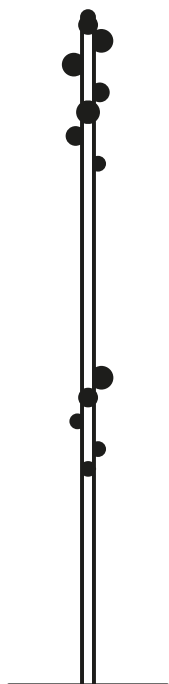

BUBBLE

by Yiannis Ghikas

Piccole sfere in faggio sbucano da uno stelo colorato,
contaminando con una personalità vivace l'appendiabiti tradizionale.
È un complemento, che sostiene le tue sfide.

Small beech wood balls seem to appear from nowhere along
a coloured stem, lending the traditional coat stand a vibrant personality.
A complementary furnishing item that lives up to your challenges.

DIMENSIONI | DIMENSIONS

lunghezza | width: 35 cm

larghezza | depth: 35 cm

altezza | height: 175,2 cm

AMBIENTE | ENVIRONMENT

interno | indoor

DOWNLOAD | DOWNLOADS

la guida Cura e Manutenzione è disponibile su miniforms.com
Care and Maintenance guide is available at miniforms.com

file 2D, 3D e fotografie sono disponibili su miniforms.com
2D, 3D files and hi-res images are available at miniforms.com

FINITURE | FINISHES
STRUTTURA | STRUCTURE

Laccati | Lacquer

Albicocca
NCS: S2030-Y40R

Pompei
NCS 4550-Y70R

Bloody Mary
NCS 4550-Y80R

Bisanzio
NCS 6030-B

Grigio Polvere
RAL: 7037

Antracite
RAL: 7016

Nero
RAL: 9005

Bianco
RAL: 9016

Canapa
NCS: 1502-Y