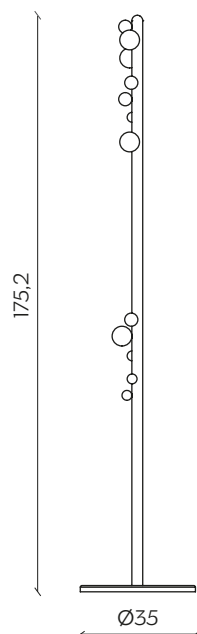

BUBBLE

by Yiannis Ghikas

Piccole sfere in faggio sbucano da uno stelo colorato,
contaminando con una personalità vivace l'appendiabiti tradizionale.
È un complemento, che sostiene le tue sfide.

Small beech wood balls seem to appear from nowhere along
a coloured stem, lending the traditional coat stand a vibrant personality.
A complementary furnishing item that lives up to your challenges.

DIMENSIONI | DIMENSIONS

lunghezza | width: 35 cm

larghezza | depth: 35 cm

altezza | height: 175,2 cm

AMBIENTE | ENVIRONMENT

interno | indoor

DOWNLOAD | DOWNLOADS

la guida Cura e Manutenzione è disponibile su miniforms.com
Care and Maintenance guide is available at miniforms.com

file 2D, 3D e fotografie sono disponibili su miniforms.com
2D, 3D files and hi-res images are available at miniforms.com

FINITURE | FINISHES
STRUTTURA | STRUCTURE

Laccati | Lacquer

Albicocca
NCS: S2030-Y40R

Pompei
NCS 4550-Y70R

Bloody Mary
NCS 4550-Y80R

Bisanzio
NCS 6030-B

Grigio Polvere
RAL: 7037

Antracite
RAL: 7016

Nero
RAL: 9005

Bianco
RAL: 9016

Canapa
NCS: 1502-Y