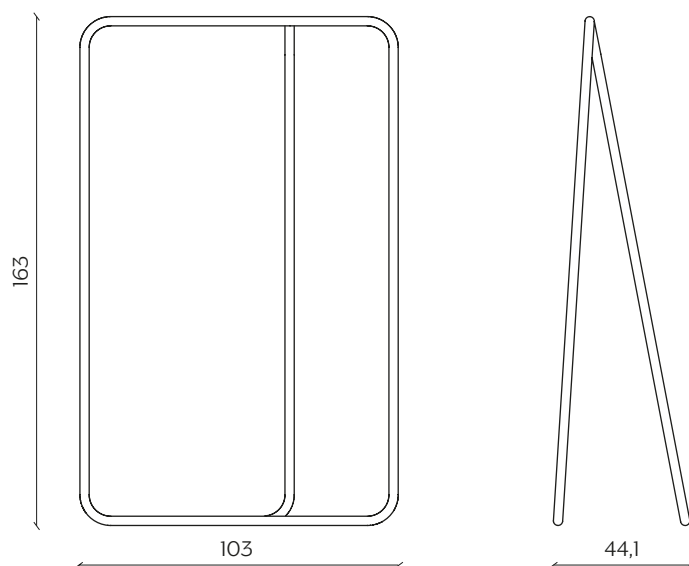

CAIO

by Paolo Cappello

Caio è un appendiabito porta grucce smart e intuitivo. Trova il proprio spazio negli alberghi, come alternativa all'armadio tradizionale, e negli ingressi domestici, dialogando con una palette morbida e un disegno minimale.

DIMENSIONI | DIMENSIONS

lunghezza | width: 103 cm

larghezza | depth: 44,1 cm

altezza | height: 163 cm

AMBIENTE | ENVIRONMENT

interno | indoor

DOWNLOAD | DOWNLOADS

la guida Cura e Manutenzione è disponibile su miniforms.com
Care and Maintenance guide is available at miniforms.com