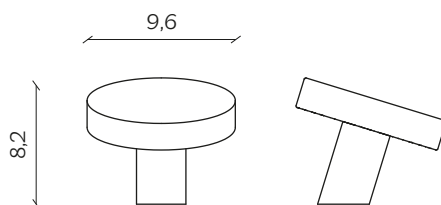

CHIDO

by Zaven

Chiodo è un modo per puntellare la parete con grazia, trovando una soluzione alternativa all'appendiabito tradizionale.

Chiodo is a smart way to punctuate the wall gracefully, finding an alternative solution to traditional hangers.

DIMENSIONI | DIMENSIONS

lunghezza | width: 9,6 cm
larghezza | depth: 7,7 cm
altezza | height: 9,6 cm

lunghezza | width: 9,6 cm
larghezza | depth: 8,2 cm
altezza | height: 9,6 cm

lunghezza | width: 9,6 cm
larghezza | depth: 8,8 cm
altezza | height: 9,6 cm