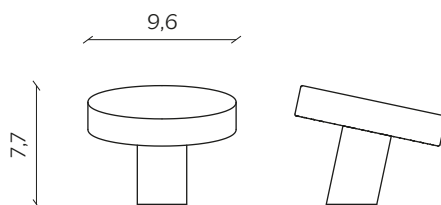

CHIDO

by Zaven

Chiodo è un modo per puntellare la parete con grazia, trovando una soluzione alternativa all'appendiabito tradizionale.

Chiodo is a smart way to punctuate the wall gracefully, finding an alternative solution to traditional hangers.

DIMENSIONI | DIMENSIONS

lunghezza | width: 9,6 cm
larghezza | depth: 7,7 cm
altezza | height: 9,6 cm

lunghezza | width: 9,6 cm
larghezza | depth: 8,2 cm
altezza | height: 9,6 cm

lunghezza | width: 9,6 cm
larghezza | depth: 8,8 cm
altezza | height: 9,6 cm