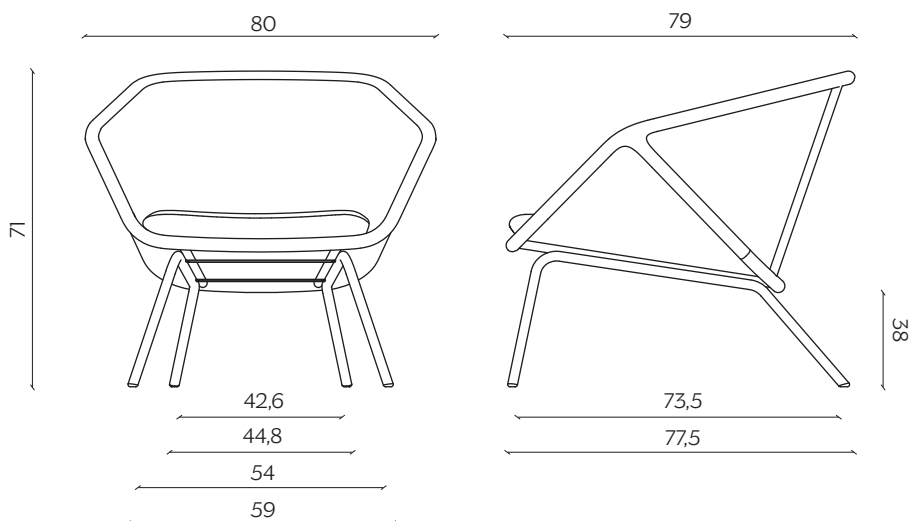

DIMENSIONI | DIMENSIONS

lunghezza | width: 80 cm

larghezza | depth: 79 cm

altezza | height: 71 cm

altezza del sedile | seat height: 38 cm

AMBIENTE | ENVIRONMENT

interno, esterno | indoor, outdoor

DOWNLOAD | DOWNLOADS