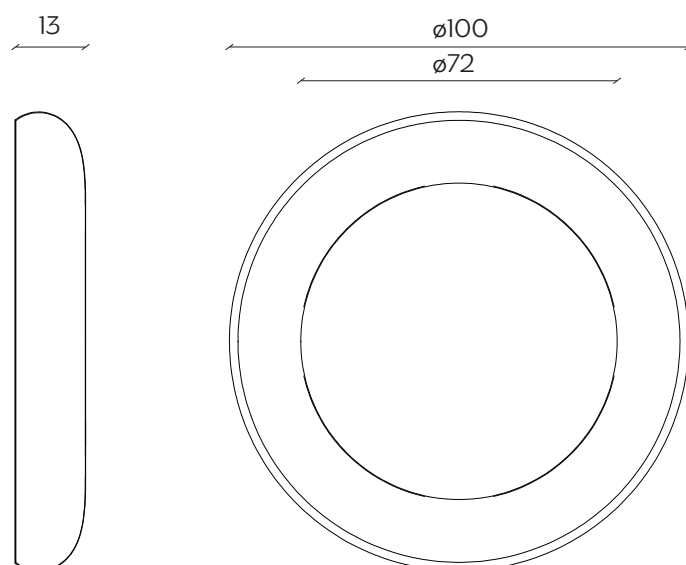

DIMENSIONI | DIMENSIONS

lunghezza | width: 65 cm

larghezza | depth: 10 cm

altezza | height: 65 cm

lunghezza | width: 100 cm

larghezza | depth: 13 cm

altezza | height: 100 cm

AMBIENTE | ENVIRONMENT