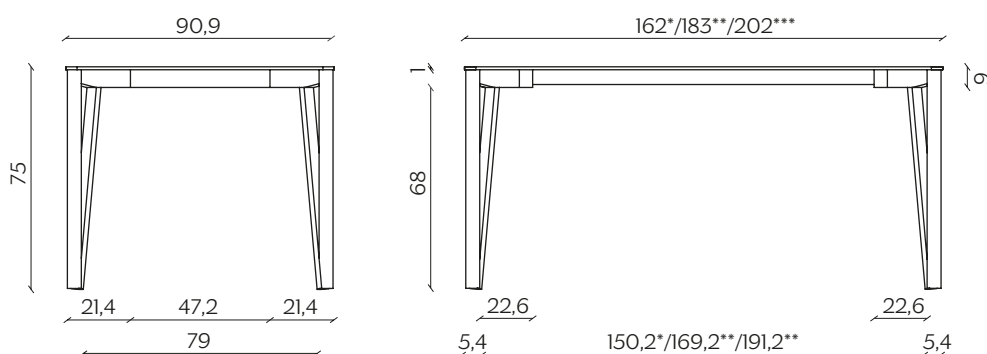

DIMENSIONI | DIMENSIONS

*lunghezza | width: 162 cm
larghezza | depth: 90,9 cm
altezza | height: 75 cm

**lunghezza | width: 183 cm
larghezza | depth: 90,9 cm
altezza | height: 75 cm

***lunghezza | width: 202 cm
larghezza | depth: 90,9 cm
altezza | height: 75 cm

DIMENSIONI | DIMENSIONS

*lunghezza | width: 162 - 200 - 238 cm
larghezza | depth: 90,9 cm
altezza | height: 75 cm

**lunghezza | width: 183 - 221 - 259 cm
larghezza | depth: 90,9 cm
altezza | height: 75 cm

***lunghezza | width: 202 - 240 - 278 cm
larghezza | depth: 90,9 cm
altezza | height: 75 cm

AMBIENTE | ENVIRONMENT

interno | indoor

DOWNLOAD | DOWNLOADS

la guida Cura e Manutenzione è disponibile su miniforms.com
Care and Maintenance guide is available at miniforms.com