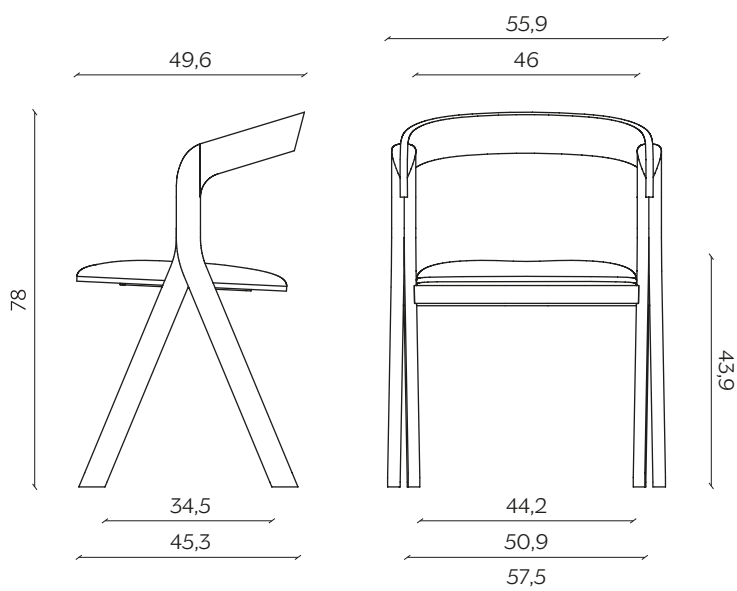

## DIMENSIONI | DIMENSIONS

lunghezza | width: 57,5 cm

larghezza | depth: 49,6 cm

altezza | height: 78 cm

altezza del sedile | seat height: 43,9 cm

impilabilità | stackability: sì (X3) | yes (X3)