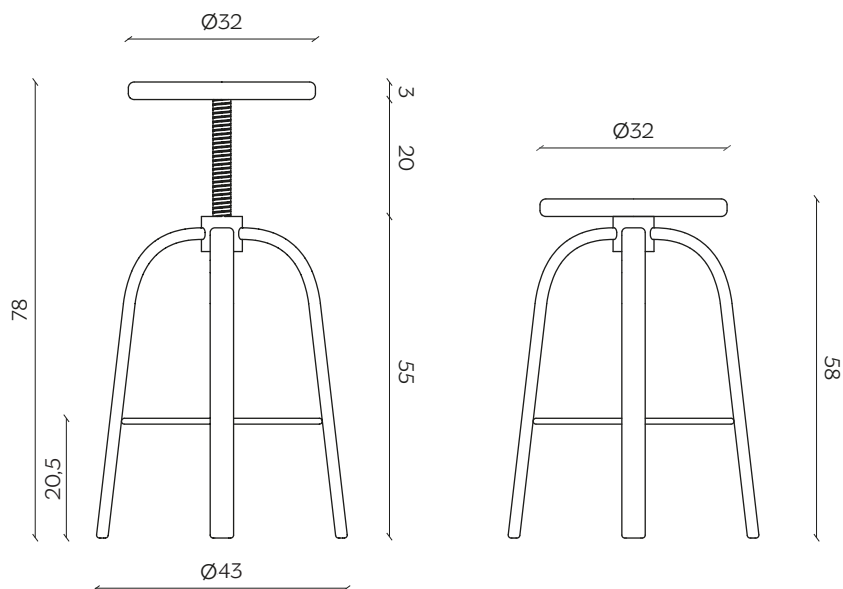

FERROVITOS

by Paolo Cappello

Ispirato dagli sgabelli utilizzati in passato nelle scuole italiane, è un oggetto essenziale, che sa riconoscere quando apparire sobrio e quando scatenarsi, macchiando con il colore la struttura.

Drawing its inspiration from the stools used in the past in Italian schools, this essential item knows when to appear discreet and when to dare a brightly coloured frame.

DIMENSIONI | DIMENSIONS

lunghezza | width: 43 cm
larghezza | depth: 43 cm
altezza | height: 58 - 78 cm
altezza del sedile | seat height: 58 - 78 cm