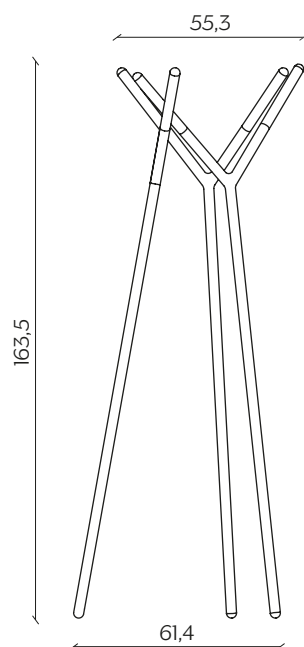

# GAME OF TRUST

by Yiannis Ghikas

Tre elementi a forma di Y si supportano a vicenda, trovando insieme un equilibrio decisamente sicuro. Game of Trust diventa così un appendiabiti iconico e scenografico, dove nessun componente è protagonista.

The three Y-shaped elements support each other, finding in unity an extremely stable balance. This makes Game of Trust an iconic, theatrical coat stand, where no component prevails.

## DIMENSIONI | DIMENSIONS

lunghezza | width: 61,4 cm

larghezza | depth: 61,4 cm

altezza | height: 163,5 cm

Visone  
NCS: 6010-Y60R