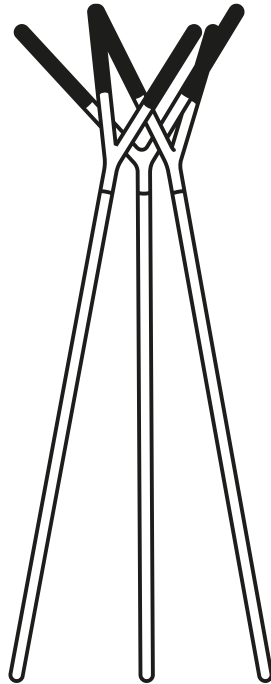

# GAME OF TRUST

by Yiannis Ghikas

Tre elementi a forma di Y si supportano a vicenda, trovando insieme un equilibrio decisamente sicuro. Game of Trust diventa così un appendiabiti iconico e scenografico, dove nessun componente è protagonista.

The three Y-shaped elements support each other, finding in unity an extremely stable balance. This makes Game of Trust an iconic, theatrical coat stand, where no component prevails.

## DIMENSIONI | DIMENSIONS

lunghezza | width: 61,4 cm

larghezza | depth: 61,4 cm

altezza | height: 163,5 cm