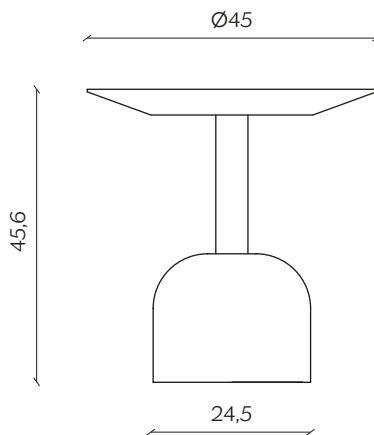

DIMENSIONI | DIMENSIONS

lunghezza | width: 65 cm
larghezza | depth: 65 cm
altezza | height: 35,6 cm

lunghezza | width: 45 cm
larghezza | depth: 45 cm
altezza | height: 45,6 cm

AMBIENTE | ENVIRONMENT

interno | indoor