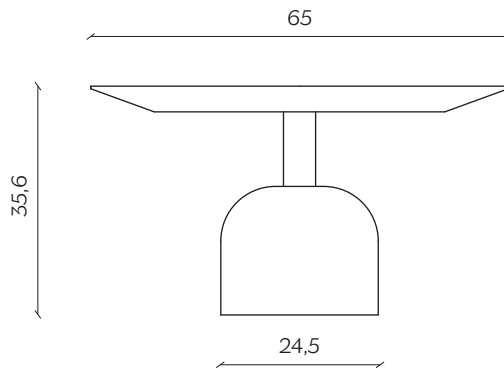

DIMENSIONI | DIMENSIONS

lunghezza | width: 65 cm
larghezza | depth: 65 cm
altezza | height: 35,6 cm

lunghezza | width: 45 cm
larghezza | depth: 45 cm
altezza | height: 45,6 cm

AMBIENTE | ENVIRONMENT

interno | indoor