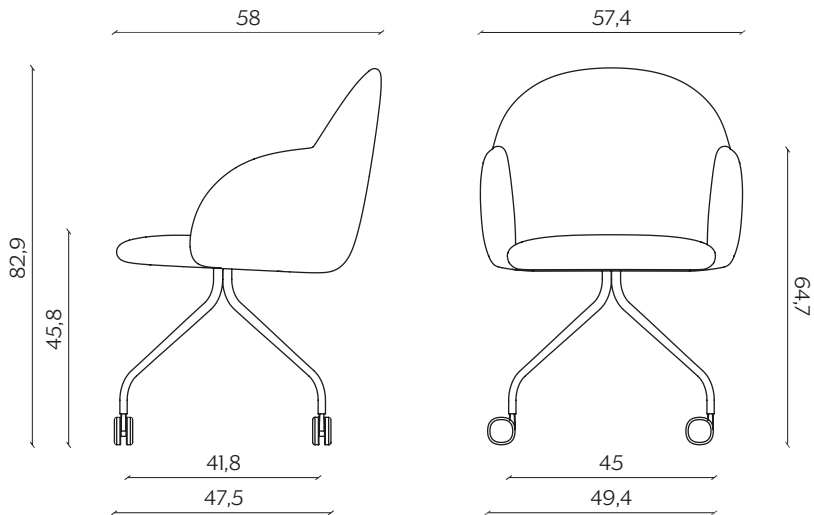

## DIMENSIONI | DIMENSIONS

### BASIC | BASIC

lunghezza | width: 57,4 cm

larghezza | depth: 58 cm

altezza | height: 83,5 cm

altezza del sedile | seat height: 47 cm

### GAMBE IN LEGNO | WOODEN LEGS

lunghezza | width: 57,4 cm

larghezza | depth: 58 cm

altezza | height: 83,2 cm

altezza del sedile | seat height: 46,7 cm

## UFFICIO | OFFICE

lunghezza | width: 57,4 cm

larghezza | depth: 58 cm

altezza | height: 82,9 cm

altezza del sedile | seat height: 45,8 cm