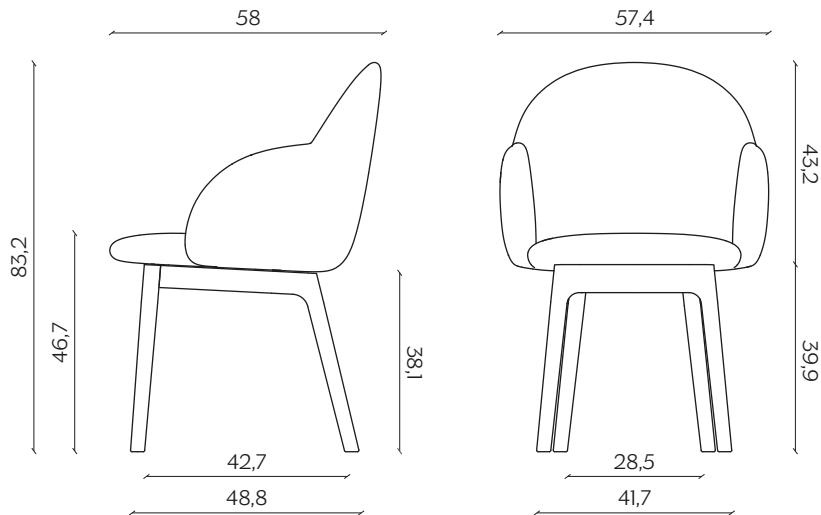

## DIMENSIONI | DIMENSIONS

### BASIC | BASIC

lunghezza | width: 57,4 cm

larghezza | depth: 58 cm

altezza | height: 83,5 cm

altezza del sedile | seat height: 47 cm

### GAMBE IN LEGNO | WOODEN LEGS

lunghezza | width: 57,4 cm

larghezza | depth: 58 cm

altezza | height: 83,2 cm

altezza del sedile | seat height: 46,7 cm

## UFFICIO | OFFICE

lunghezza | width: 57,4 cm

larghezza | depth: 58 cm

altezza | height: 82,9 cm

altezza del sedile | seat height: 45,8 cm