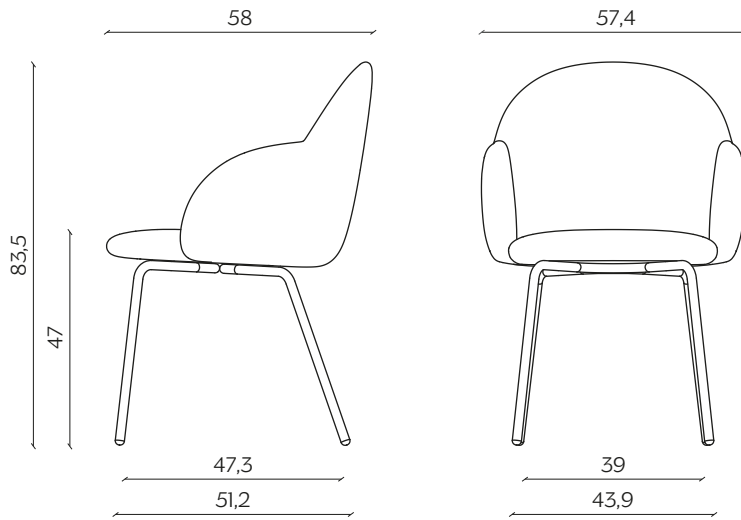

## DIMENSIONI | DIMENSIONS

### BASIC | BASIC

lunghezza | width: 57,4 cm

larghezza | depth: 58 cm

altezza | height: 83,5 cm

altezza del sedile | seat height: 47 cm

### GAMBE IN LEGNO | WOODEN LEGS

lunghezza | width: 57,4 cm

larghezza | depth: 58 cm

altezza | height: 83,2 cm

altezza del sedile | seat height: 46,7 cm

## UFFICIO | OFFICE

lunghezza | width: 57,4 cm

larghezza | depth: 58 cm

altezza | height: 82,9 cm

altezza del sedile | seat height: 45,8 cm