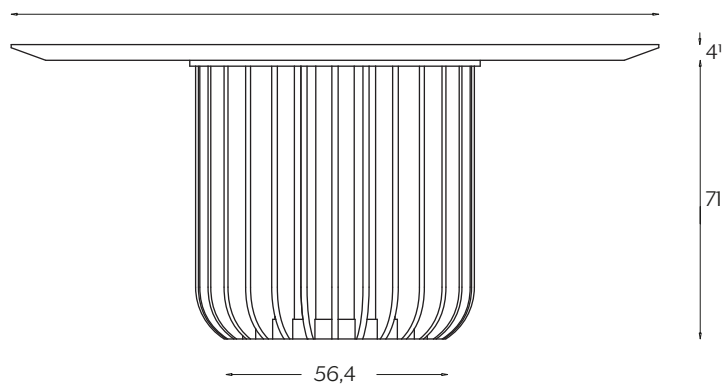

DIMENSIONI | DIMENSIONS

*lunghezza | width: 155 cm
larghezza | depth: 155 cm
altezza | height: 75/75,6 cm

**lunghezza | width: 165 cm
larghezza | depth: 165 cm
altezza | height: 75/75,6 cm

***lunghezza | width: 180 cm
larghezza | depth: 180 cm
altezza | height: 75/75,6 cm

∅155*/∅165**/∅180***

lunghezza | width: 155 cm
larghezza | depth: 155 cm
altezza | height: 75/75,6 cm

155

AMBIENTE | ENVIRONMENT

interno | indoor

DOWNLOAD | DOWNLOADS

la guida Cura e Manutenzione è disponibile su miniforms.com
Care and Maintenance guide is available at miniforms.com

DIMENSIONI | DIMENSIONS

*lunghezza | width: 220 cm
larghezza | depth: 135 cm
altezza | height: 75/75,6 cm

**lunghezza | width: 260 cm
larghezza | depth: 135 cm
altezza | height: 75/75,6 cm

***lunghezza | width: 300 cm
larghezza | depth: 135 cm
altezza | height: 75/75,6 cm