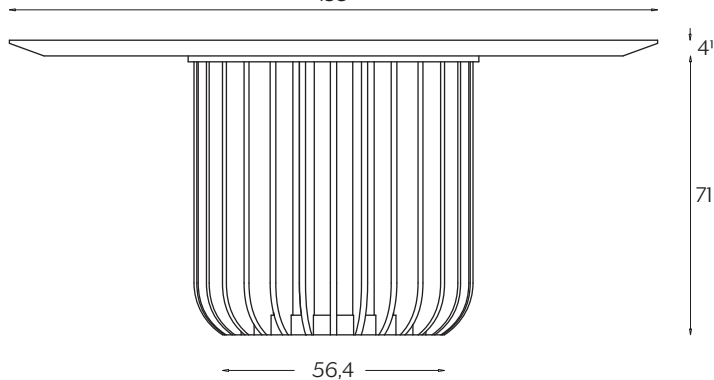

DIMENSIONI | DIMENSIONS

*lunghezza | width: 155 cm
larghezza | depth: 155 cm
altezza | height: 75/75,6 cm

**lunghezza | width: 165 cm
larghezza | depth: 165 cm
altezza | height: 75/75,6 cm

***lunghezza | width: 180 cm
larghezza | depth: 180 cm
altezza | height: 75/75,6 cm

∅155*/∅165**/∅180***

lunghezza | width: 155 cm
larghezza | depth: 155 cm
altezza | height: 75/75,6 cm

155

AMBIENTE | ENVIRONMENT

interno | indoor

DOWNLOAD | DOWNLOADS

la guida Cura e Manutenzione è disponibile su miniforms.com
Care and Maintenance guide is available at miniforms.com

DIMENSIONI | DIMENSIONS

*lunghezza | width: 220 cm
larghezza | depth: 135 cm
altezza | height: 75/75,6 cm

**lunghezza | width: 260 cm
larghezza | depth: 135 cm
altezza | height: 75/75,6 cm

***lunghezza | width: 300 cm
larghezza | depth: 135 cm
altezza | height: 75/75,6 cm