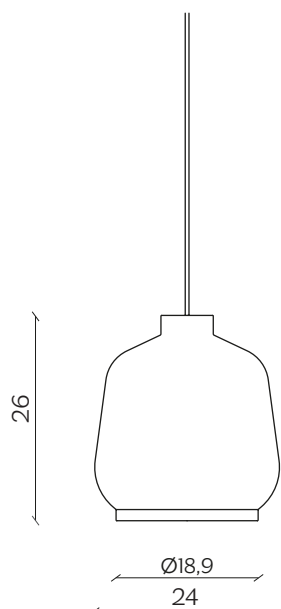

# KIKI

by Paolo Cappello

Kiki è una lampada a sospensione in ceramica, dalle tinte pastello opaco, che reinterpreta la classica forma a campana adatta ad un uso sia domestico che contract. Kiki è pensata per essere usata sia singolarmente che in gruppo.

## DIMENSIONI | DIMENSIONS

lunghezza | width: 24 cm

larghezza | depth: 24 cm

altezza | height: 26 cm

## DETTAGLI TECNICI | TECHNICAL DETAILS

lunghezza cavo | cable length: 1,80m

lampadina | lightbulb: E27, max 60W

classe energetica | energy class: A++, A+, A