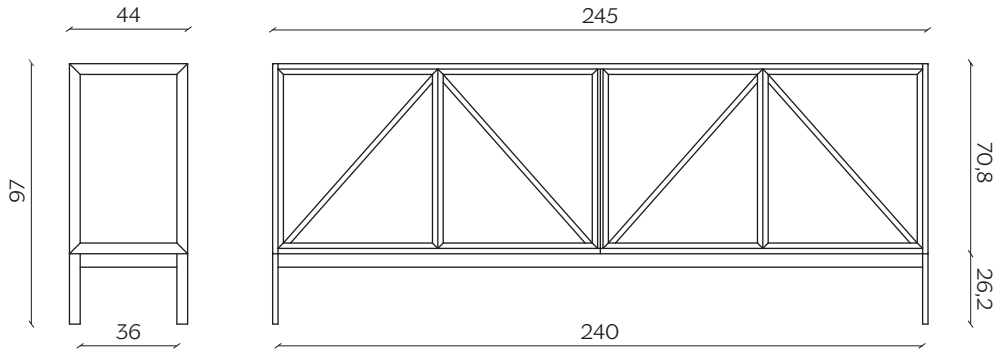

## DIMENSIONI | DIMENSIONS

lunghezza | width: 127 cm

larghezza | depth: 44 cm

altezza | height: 160 cm

lunghezza | width: 127 cm

larghezza | depth: 44 cm

altezza | height: 180 cm

lunghezza | width: 245 cm  
larghezza | depth: 44 cm  
altezza | height: 97 cm

lunghezza | width: 245 cm  
larghezza | depth: 44 cm  
altezza | height: 117 cm