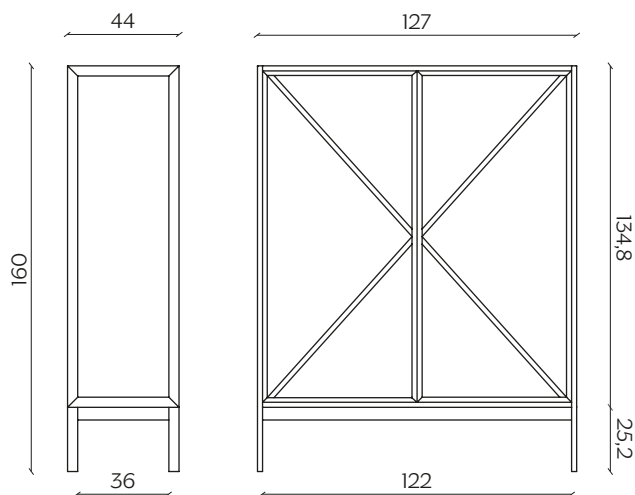

# KRAMER

by e-ggs

Disponibile in due diverse altezze e dimensioni, narra racconti al living domestico interagendo con le trasparenze del vetro fumè. È teatrale, scenica, porta il volume del mobile antico sul contemporaneo.

## DIMENSIONI | DIMENSIONS

lunghezza | width: 127 cm

larghezza | depth: 44 cm

altezza | height: 160 cm

lunghezza | width: 127 cm

larghezza | depth: 44 cm

altezza | height: 180 cm

lunghezza | width: 245 cm  
larghezza | depth: 44 cm  
altezza | height: 97 cm

lunghezza | width: 245 cm  
larghezza | depth: 44 cm  
altezza | height: 117 cm