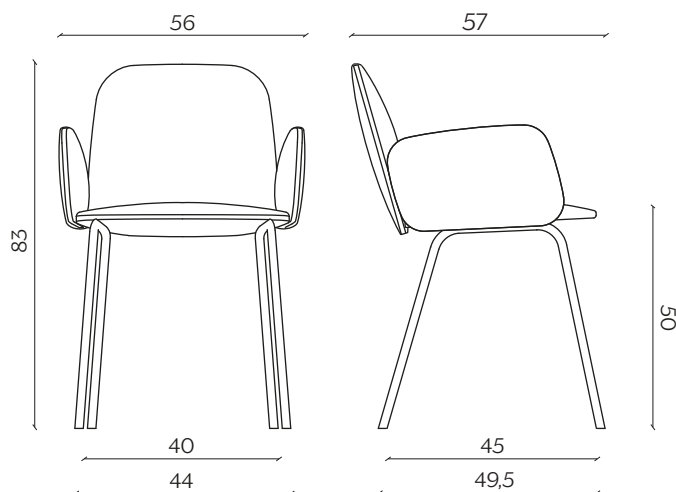

LEDA WITH ARMREST

by Francesco Beghetto

Leda è nata per dare una forma istituzionale al comfort. L'abbiamo pensata con una silhouette morbida e pulita, per proporre una seduta che sappia dare il giusto valore a spazi privati e pubblici, dall'home office alla sala conferenze.

DIMENSIONI | DIMENSIONS

lunghezza | width: 53 cm

larghezza | depth: 57

altezza | height: 83 cm

altezza del sedile | seat height: 50 cm

lunghezza | width: 44 cm

larghezza | depth: 57

altezza | height: 83 cm

altezza del sedile | seat height: 50 cm

AMBIENTE | ENVIRONMENT

interno | indoor

DOWNLOAD DOWNLOADS

la guida Cura e Manutenzione è disponibile su miniforms.com
Care and Maintenance guide is available at miniforms.com