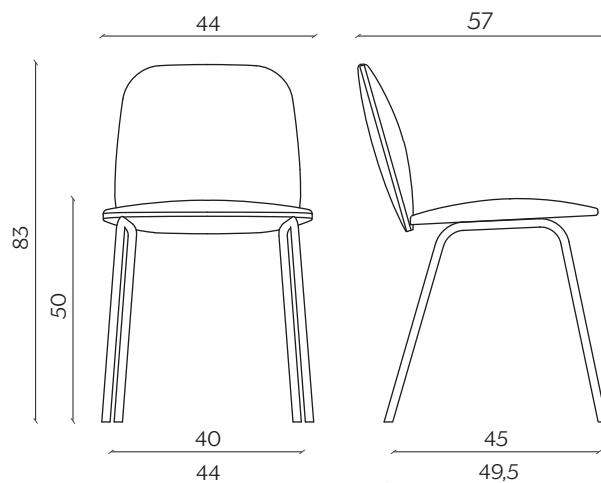

DIMENSIONI | DIMENSIONS

lunghezza | width: 53 cm

larghezza | depth: 57

altezza | height: 83 cm

altezza del sedile | seat height: 50 cm

lunghezza | width: 44 cm

larghezza | depth: 57

altezza | height: 83 cm

altezza del sedile | seat height: 50 cm

AMBIENTE | ENVIRONMENT

interno | indoor

DOWNLOAD DOWNLOADS

la guida Cura e Manutenzione è disponibile su miniforms.com
Care and Maintenance guide is available at miniforms.com