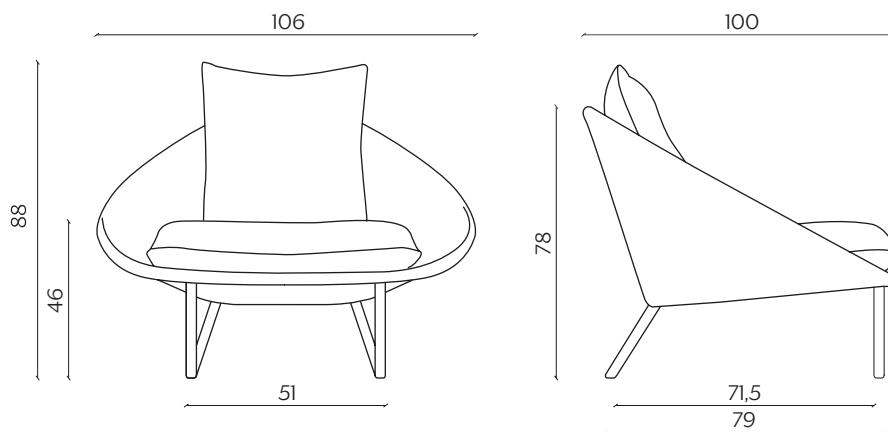

DIMENSIONI | DIMENSIONS

lunghezza | width: 106 cm

larghezza | depth: 100 cm

altezza | height: 88 cm

altezza del sedile | seat height: 46 cm

AMBIENTE | ENVIRONMENT

interno | indoor

DOWNLOAD | DOWNLOADS