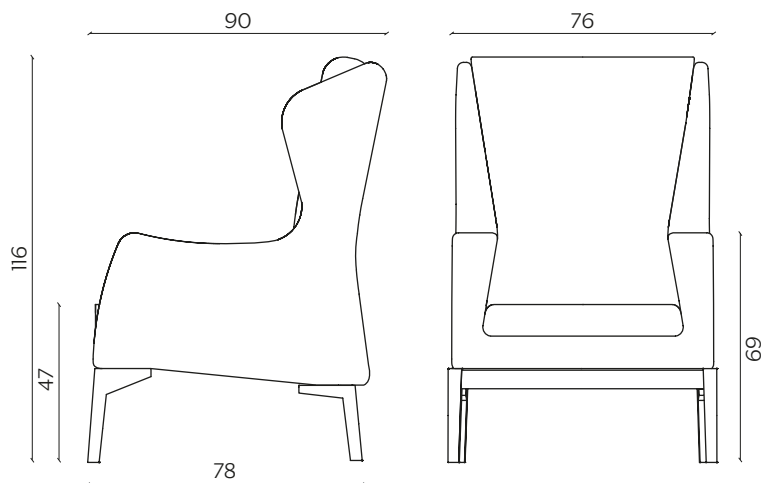

LOUISE

by Miniforms Lab

Bergere che reinterpreta i classici del design, è una poltrona lussureggiante e senza tempo che fa del comfort il suo principale punto di forza.

Bergere that reinterprets the classics of design, it is a luxuriant and timeless armchair that makes of the comfort its main strenght.

DIMENSIONI | DIMENSIONS

lunghezza | width: 76 cm

larghezza | depth: 90 cm

altezza | height: 116 cm

altezza del sedile | seat height: 47 cm

AMBIENTE | ENVIRONMENT

interno | indoor

DOWNLOAD | DOWNLOADS