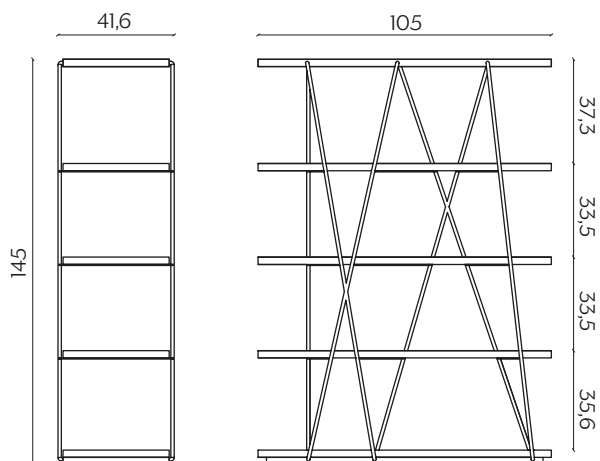

MATASSA

by Luigi Semeraro

Come il filato di un gomitolo, le sottili linee della libreria si avvolgono ordinatamente intorno alle mensole. Matassa diventa così un complemento curioso a dal piacevole equilibrio.

Like the yarn from a ball, the fine lines of the bookcase neatly wrap around the shelves. And so Matassa becomes a curious addition with a pleasing balance.

DIMENSIONI | DIMENSIONS

lunghezza | width: 105 cm

larghezza | depth: 41,6 cm

altezza | height: 145 cm

AMBIENTE | ENVIRONMENT

interno | indoor

DOWNLOAD | DOWNLOADS

la guida Cura e Manutenzione è disponibile su miniforms.com
Care and Maintenance guide is available at miniforms.com