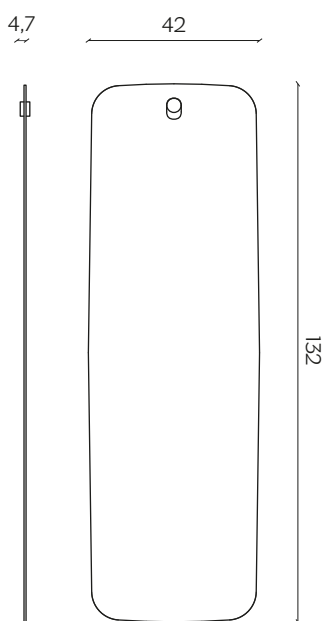

Les brother is a family of rather special mirrors, made up of seven brothers, two large, two intermediate and three small. If the two large ones amplify and expand the space, the small ones add sweetness to the environment whilst the mid-sized ones seek a dialogue between the two functions. They share a small beauty spot on the upper part, a detail in wood that also acts as the wall mount.

DIMENSIONI | DIMENSIONS

lunghezza | width: 90 cm

larghezza | depth: 4,7 cm

altezza | height: 90 cm

lunghezza | width: 64,4 cm

larghezza | depth: 4,7 cm

altezza | height: 95,5 cm

LES BROTHER

by Paolo Cappello

Les Brother è una famiglia di specchi un po' particolare composta da sette fratelli, due grandi, due intermedi e tre piccoli. Se i due grandi amplificano ed estendono gli spazi, i piccoli donano dolcezza all'ambiente, mentre i medi cercano il dialogo tra le due funzioni. Gli accomuna un piccolo neo nella parte superiore, un dettaglio in legno che diventa il supporto al muro.

DIMENSIONI | DIMENSIONS

lunghezza | width: 42 cm
larghezza | depth: 4,7 cm
altezza | height: 62 cm

lunghezza | width: 42 cm
larghezza | depth: 4,7 cm
altezza | height: 132 cm

lunghezza | width: 65 cm
larghezza | depth: 4,7 cm
altezza | height: 65 cm