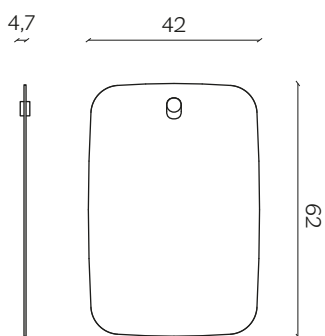

DIMENSIONI | DIMENSIONS

lunghezza | width: 90 cm

larghezza | depth: 4,7 cm

altezza | height: 90 cm

lunghezza | width: 64,4 cm

larghezza | depth: 4,7 cm

altezza | height: 95,5 cm

LES BROTHER

by Paolo Cappello

Les Brother è una famiglia di specchi un po' particolare composta da sette fratelli, due grandi, due intermedi e tre piccoli. Se i due grandi amplificano ed estendono gli spazi, i piccoli donano dolcezza all'ambiente, mentre i medi cercano il dialogo tra le due funzioni. Gli accomuna un piccolo neo nella parte superiore, un dettaglio in legno che diventa il supporto al muro.

DIMENSIONI | DIMENSIONS

lunghezza | width: 42 cm
larghezza | depth: 4,7 cm
altezza | height: 62 cm

lunghezza | width: 42 cm
larghezza | depth: 4,7 cm
altezza | height: 132 cm

lunghezza | width: 65 cm
larghezza | depth: 4,7 cm
altezza | height: 65 cm