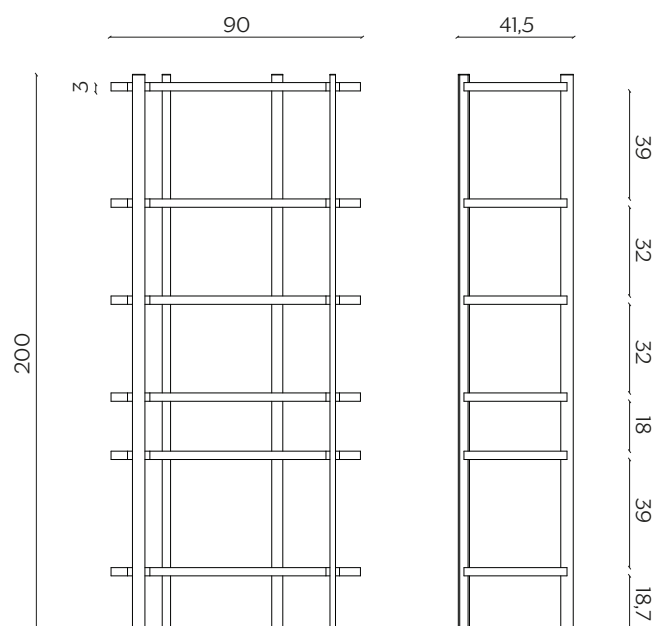

# MILONGA

by Paolo Cappello

Milonga è una libreria dalle gambe lunghe, che si pone con una cadenza delicata tra gli spazi. Sia come divisorio tra gli ambienti che più tradizionalmente a muro, è un pezzo irrinunciabile per organizzare la propria biblioteca domestica. Tecnica, ma anche audace e distintiva, Milonga gioca con i colori dei tubi e l'assetto delle mensole. È proprio la successione dei ripiani a dare movimento alla libreria, ripetendo il ritmo delle righe stampate sui quaderni della nostra infanzia.

Milonga is a bookcase with long legs, set with a delicate cadence between spaces. Either as a partition between rooms or, more traditionally, against a wall, this is an indispensable piece for organizing your home library. As well as being technical, Milonga is bold and distinctive, and plays on the colours of the tubes and the layout of the shelves. Indeed, it is the sequence of the shelves that gives the bookcase its sense of movement, echoing the rhythm of the lines printed in the exercise books of our childhood.

## DIMENSIONI | DIMENSIONS

lunghezza | width: 90 cm

larghezza | depth: 41,5 cm

altezza | height: 200 cm