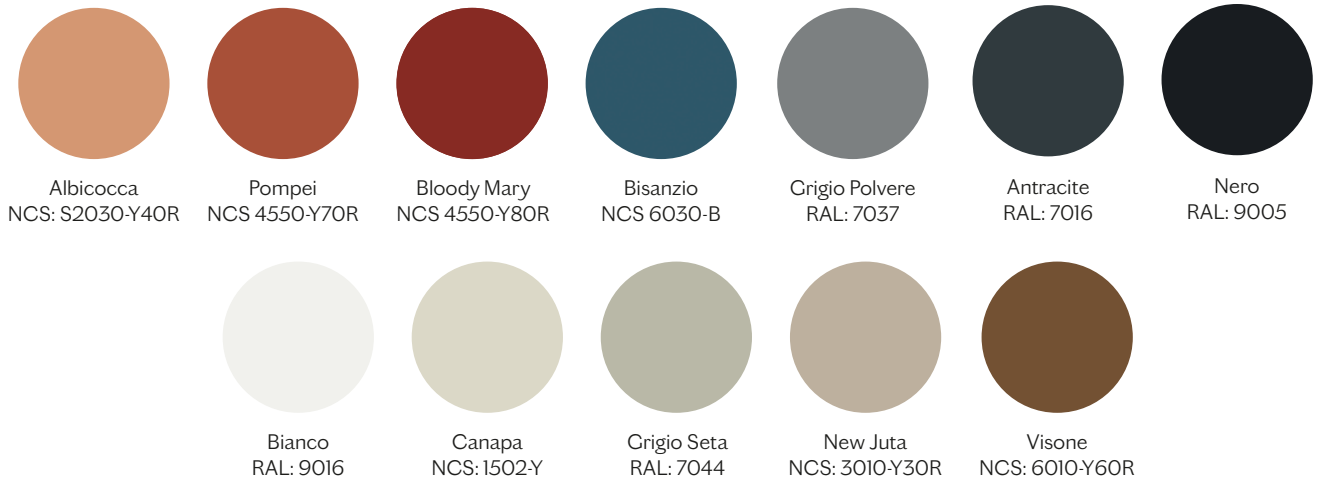

FINITURE | FINISHES

STRUTTURA | STRUCTURE

Laccato | Lacquer