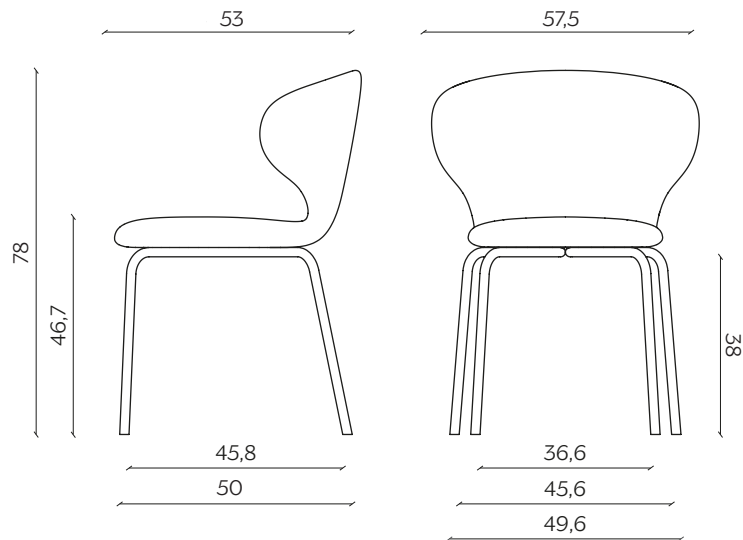

## DIMENSIONI | DIMENSIONS

### BASIC | BASIC

lunghezza | width: 57,5

larghezza | depth: 53 cm

altezza | height: 78 cm

altezza del sedile | seat height: 46,7 cm

impilabilità | stackability: sì (X3) | yes (X3)

### GAMBE IN LEGNO | WOODEN LEGS

lunghezza | width: 57,5

larghezza | depth: 53 cm

altezza | height: 78 cm

altezza del sedile | seat height: 46,7 cm

**UFFICIO | OFFICE**  
lunghezza | width: 57,5  
larghezza | depth: 53 cm  
altezza | height: 77 cm  
altezza del sedile | seat height: 45 cm