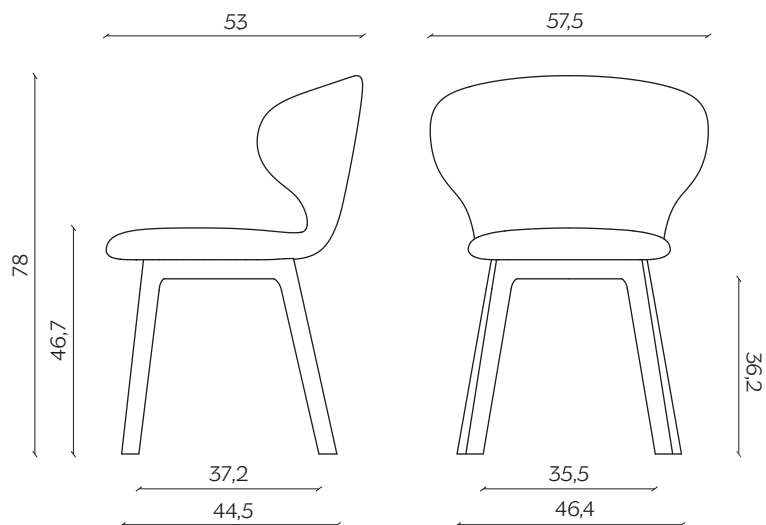

## DIMENSIONI | DIMENSIONS

### BASIC | BASIC

lunghezza | width: 57,5

larghezza | depth: 53 cm

altezza | height: 78 cm

altezza del sedile | seat height: 46,7 cm

impilabilità | stackability: sì (X3) | yes (X3)

### GAMBE IN LEGNO | WOODEN LEGS

lunghezza | width: 57,5

larghezza | depth: 53 cm

altezza | height: 78 cm

altezza del sedile | seat height: 46,7 cm

**UFFICIO | OFFICE**  
lunghezza | width: 57,5  
larghezza | depth: 53 cm  
altezza | height: 77 cm  
altezza del sedile | seat height: 45 cm