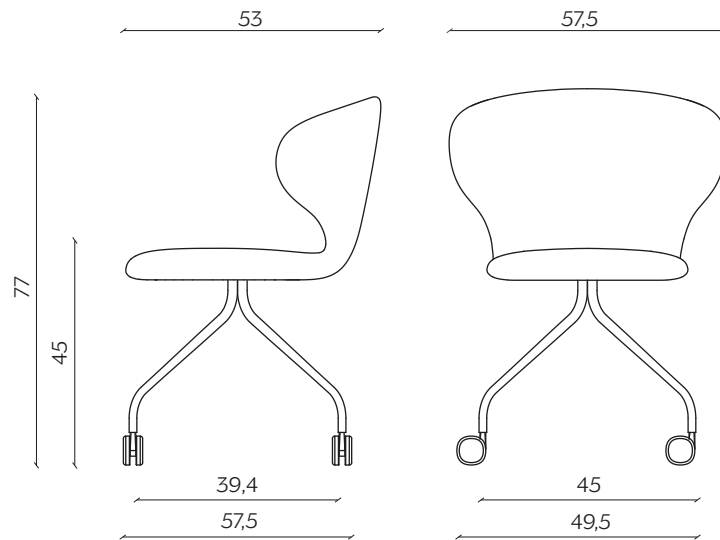

## DIMENSIONI | DIMENSIONS

### BASIC | BASIC

lunghezza | width: 57,5

larghezza | depth: 53 cm

altezza | height: 78 cm

altezza del sedile | seat height: 46,7 cm

impilabilità | stackability: sì (X3) | yes (X3)

### GAMBE IN LEGNO | WOODEN LEGS

lunghezza | width: 57,5

larghezza | depth: 53 cm

altezza | height: 78 cm

altezza del sedile | seat height: 46,7 cm

**UFFICIO | OFFICE**  
lunghezza | width: 57,5  
larghezza | depth: 53 cm  
altezza | height: 77 cm  
altezza del sedile | seat height: 45 cm