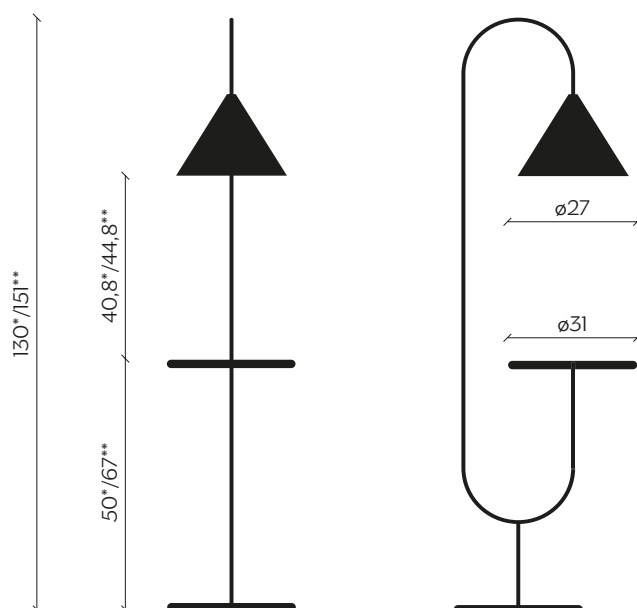

OZZ

by Paolo Cappello with Simone Sabatti

Ozz funziona in molti modi. Da una forma che ricorda un diapason, si sviluppano due elementi, una lampada e un vassoio porta oggetti, che si guardano e dialogano con un ritmo ben definito: il ritmo della luce. Se da spenta Ozz funziona come tavolino, da accesa crea uno spazio accogliente, dove la luce si stringe attorno al piano, entrando nell'intimità della casa.

Ozz dà il La ai tuoi racconti domestici.

Ozz works in many ways. Two elements, a lamp and a small trinkets tray, supported by a shape reminiscent of a tuning fork, face each other and seem to dialogue in a well-defined rhythm, the rhythm of light. When Ozz is switched off, it serves as a small coffee table; when the lamp is on, it creates a warm, welcoming space where light seems to gather around the top, creating a homely intimacy. Ozz strikes a cheerful note in your home's narratives.

DIMENSIONI | DIMENSIONS

*lunghezza | width: 42,9 cm
larghezza | depth: 31 cm
altezza | height: 130 cm

**lunghezza | width: 42,9 cm
larghezza | depth: 31 cm
altezza | height: 151 cm

AMBIENTE | ENVIRONMENT

interno | indoor

DETTAGLI TECNICI | TECHNICAL DETAILS

lunghezza cavo | cable length: 1,80 m
lampadina | lightbulb: E27, max 60W

DOWNLOAD | DOWNLOADS

la guida Cura e Manutenzione è disponibile su miniforms.com
Care and Maintenance guide is available at miniforms.com